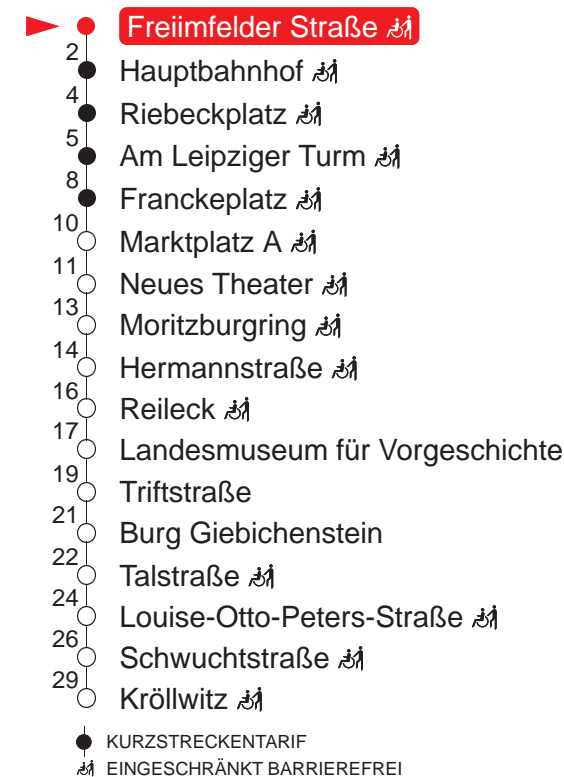

MONTAG – FREITAG

4	22	52				
5	12	26	41	56		
6	11	27	37	48	56	
7	06	16	26	36	46	56
8	06	16	26	36	46	56
9	06	16	26	36	46	56
10	06	16	26	36	46	56
11	06	16	26	36	46	56
12	06	16	26	36	46	56
13	06	16	26	36	46	56
14	06	16	26	36	46	56
15	06	16	26	36	46	56
16	06	16	26	36	46	56
17	06	16	26	36	47	57
18	12	27	42	57		
19	12	27	46			
20	06	26	46			
21	06	26	46			
22	06	31				
23	02	31				
0	02	31				
1	02 [Ⓢ]					
2	02 [Ⓢ]					
3	17 [Ⓢ]					
4	02 [Ⓢ]					

SAMSTAG

4	01	31				
5	01	31				
6	01	25	46			
7	06	25	46			
8	16	36	56			
9	16	36	56			
10	16	36	56			
11	16	36	56			
12	16	36	56			
13	16	36	56			
14	16	36	56			
15	16	36	56			
16	16	36	56			
17	16	36	56			
18	16	36	56			
19	17	37	46			
20	06	26	46			
21	06	26	46			
22	06	31				
23	02	31				
0	02	31				
1	02					
2	02					
3	17					
4	02					

SONN- UND FEIERTAG

4	01	31				
5	01	31				
6	01	31				
7	01	31				
8	00	25	45			
9	06	25	45			
10	16	36	56			
11	16	36	56			
12	16	36	56			
13	16	36	56			
14	16	36	56			
15	16	36	56			
16	16	36	56			
17	16	36	56			
18	16	36	56			
19	17	37	46			
20	06	26	46			
21	06	26	46			
22	06	31				
23	02	31				
0	02	31				
1	01 [Ⓢ]					
2	01 [Ⓢ]					
3	16 [Ⓢ]					
4	01 [Ⓢ]					

Haltestellen

Ⓢ : verkehrt nur in Nächten vor arbeitsfreien Tagen

QR-Code scannen und die aktuellen Abfahrtszeiten dieser Haltestelle direkt auf dem Handy anzeigen lassen!