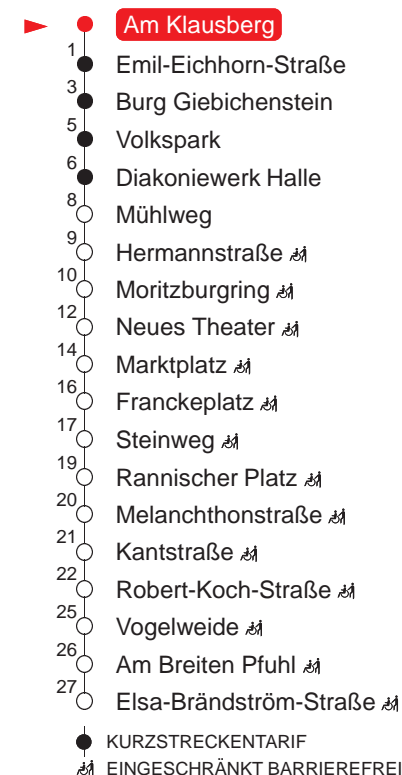

## MONTAG – FREITAG

5	06	21	36	52
6	07	22	38	53
7	08	23	38	53
8	08	23	38	53
9	08	23	38	53
10	08	23	38	53
11	08	23	38	53
12	08	23	38	53
13	08	23	38	53
14	08	23	38	53
15	08	23	38	53
16	08	23	38	53
17	08	23	37	52
18	07	22	37	52
19	07	22	38	58
20	18	38	58	
21	19	38	58	
22	–			

## SAMSTAG

5	–			
6	19			
7	18			
8	04	26	46	
9	06	26	46	
10	06	26	46	
11	06	26	46	
12	06	26	46	
13	06	26	46	
14	06	26	46	
15	06	26	46	
16	06	26	46	
17	06	26	46	
18	06	26	46	
19	06	37	58	
20	18	38	58	
21	18	38	58	
22	53			

## SONN- UND FEIERTAG

5	–			
6	23			
7	23			
8	18			
9	17	37		
10	05	25	45	
11	05	25	45	
12	05	25	45	
13	05	25	45	
14	05	25	45	
15	05	25	45	
16	06	26	46	
17	06	26	46	
18	06	26	46	
19	06	37	58	
20	18	38	58	
21	18	38	58	
22	53 <sup>Ⓝ</sup>			

## Haltestellen

Ⓝ : verkehrt nur in Nächten vor arbeitsfreien Tagen

QR-Code scannen und die aktuellen Abfahrtszeiten dieser Haltestelle direkt auf dem Handy anzeigen lassen!