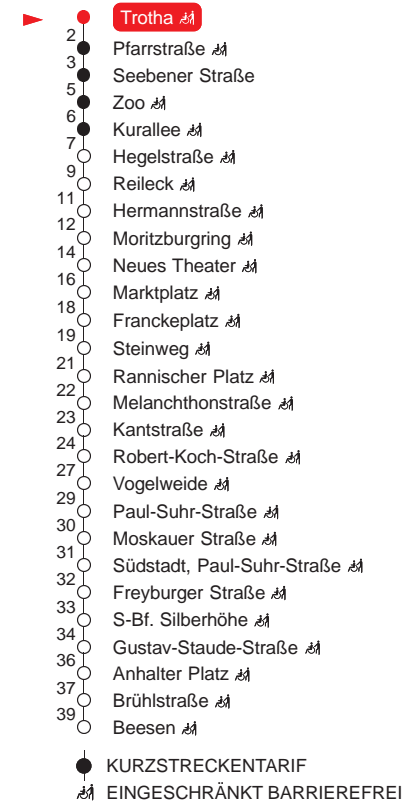

MONTAG – FREITAG

5	42	57		
6	12	27	42	57
7	11	26	41	56
8	11	26	41	56
9	11	26	41	56
10	11	26	41	56
11	11	26	41	56
12	11	26	41	56
13	11	26	41	56
14	11	26	41	56
15	11	26	41	56
16	11	26	41	56
17	11	28	43	58
18	13	28	43	58
19	13	31		

SAMSTAG

5	–		
6	–		
7	55		
8	13	33	53
9	13	33	53
10	13	33	53
11	13	33	53
12	13	33	53
13	13	33	53
14	13	33	53
15	13	33	53
16	13	33	53
17	13	33	53
18	13	33	53
19	15		

SONN- UND FEIERTAG

5	–		
6	–		
7	–		
8	–		
9	55		
10	13	33	53
11	13	33	53
12	13	33	53
13	13	33	53
14	13	33	53
15	13	33	53
16	13	33	53
17	13	33	53
18	13	33	53
19	15		

Haltestellen

QR-Code scannen und die aktuellen Abfahrtszeiten dieser Haltestelle direkt auf dem Handy anzeigen lassen!