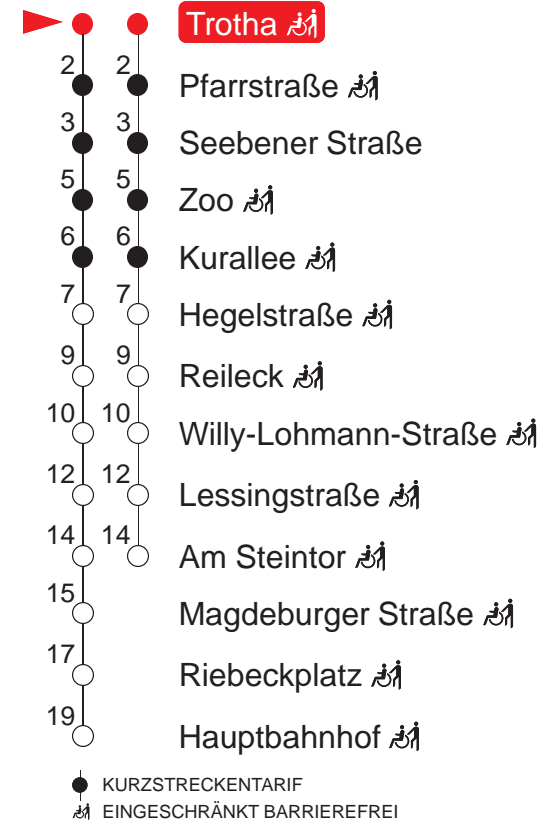

### MONTAG – FREITAG

4	02	31	51
5	06	21	36 51
6	06	21	36 51
7	06	21	36 51
8	06	21	36 51
9	06	21	36 51
10	06	21	36 51
11	06	21	36 51
12	06	21	36 51
13	06	21	36 51
14	06	21	36 51
15	06	21	36 51
16	06	21	36 51
17	06	21	35 50
18	05	21	36 51
19	06	20	45

### SAMSTAG

4	–
5	–
6	–
7	–
8	02 24 44
9	04 24 44
10	04 24 44
11	04 24 44
12	04 24 44
13	04 24 44
14	04 24 44
15	04 24 44
16	04 24 44
17	04 24 44
18	04 24 44
19	04 23

### SONN- UND FEIERTAG

4	–
5	–
6	–
7	–
8	–
9	–
10	05 24 44
11	04 24 44
12	04 24 44
13	04 24 44
14	04 24 44
15	04 24 44
16	04 24 44
17	04 24 44
18	04 24 44
19	04 23

### A Haltestellen

A : normaler Linienverlauf

: Linie 12E - verkehrt nur bis Am Steintor und weiter als Linie 8E in Richtung Elsa-Brändström-Straße

● : verkehrt nur an Schultagen

QR-Code scannen und die aktuellen Abfahrtszeiten dieser Haltestelle direkt auf dem Handy anzeigen lassen!