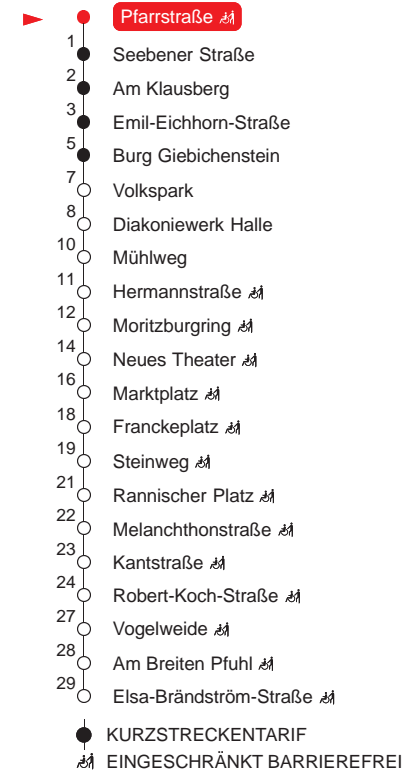

## MONTAG – FREITAG

5	04	19	34	50
6	05	20	36	51
7	06	21	36	51
8	06	21	36	51
9	06	21	36	51
10	06	21	36	51
11	06	21	36	51
12	06	21	36	51
13	06	21	36	51
14	06	21	36	51
15	06	21	36	51
16	06	21	36	51
17	06	21	35	50
18	05	20	35	50
19	05	20	36	56
20	16	36	56	
21	17	36	56	
22	–			

## SAMSTAG

5	–			
6	17			
7	16			
8	02	24	44	
9	04	24	44	
10	04	24	44	
11	04	24	44	
12	04	24	44	
13	04	24	44	
14	04	24	44	
15	04	24	44	
16	04	24	44	
17	04	24	44	
18	04	24	44	
19	04	35	56	
20	16	36	56	
21	16	36	56	
22	51			

## SONN- UND FEIERTAG

5	–			
6	21			
7	21			
8	16			
9	15	35		
10	03	23	43	
11	03	23	43	
12	03	23	43	
13	03	23	43	
14	03	23	43	
15	03	23	43	
16	04	24	44	
17	04	24	44	
18	04	24	44	
19	04	35	56	
20	16	36	56	
21	16	36	56	
22	51 <sup>Ⓝ</sup>			

## Haltestellen

Ⓝ : verkehrt nur in Nächten vor arbeitsfreien Tagen

QR-Code scannen und die aktuellen Abfahrtszeiten dieser Haltestelle direkt auf dem Handy anzeigen lassen!