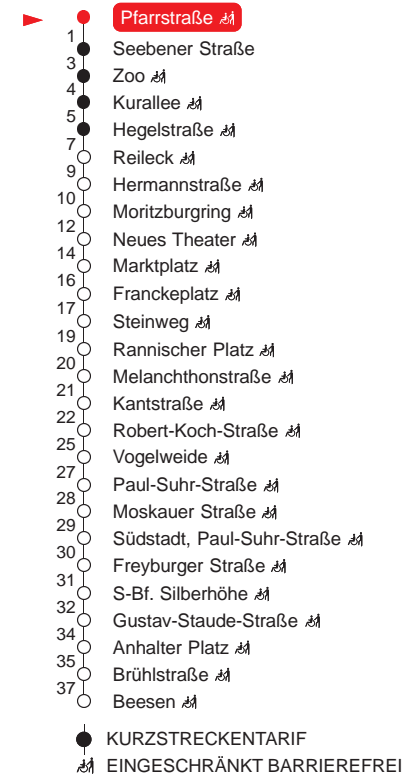

MONTAG – FREITAG

5	44	59		
6	14	29	44	59
7	13	28	43	58
8	13	28	43	58
9	13	28	43	58
10	13	28	43	58
11	13	28	43	58
12	13	28	43	58
13	13	28	43	58
14	13	28	43	58
15	13	28	43	58
16	13	28	43	58
17	13	30	45	
18	00	15	30	45
19	00	15	33	

SAMSTAG

5	–			
6	–			
7	57			
8	15	35	55	
9	15	35	55	
10	15	35	55	
11	15	35	55	
12	15	35	55	
13	15	35	55	
14	15	35	55	
15	15	35	55	
16	15	35	55	
17	15	35	55	
18	15	35	55	
19	17			

SONN- UND FEIERTAG

5	–			
6	–			
7	–			
8	–			
9	57			
10	15	35	55	
11	15	35	55	
12	15	35	55	
13	15	35	55	
14	15	35	55	
15	15	35	55	
16	15	35	55	
17	15	35	55	
18	15	35	55	
19	17			

Haltestellen

QR-Code scannen und die aktuellen Abfahrtszeiten dieser Haltestelle direkt auf dem Handy anzeigen lassen!