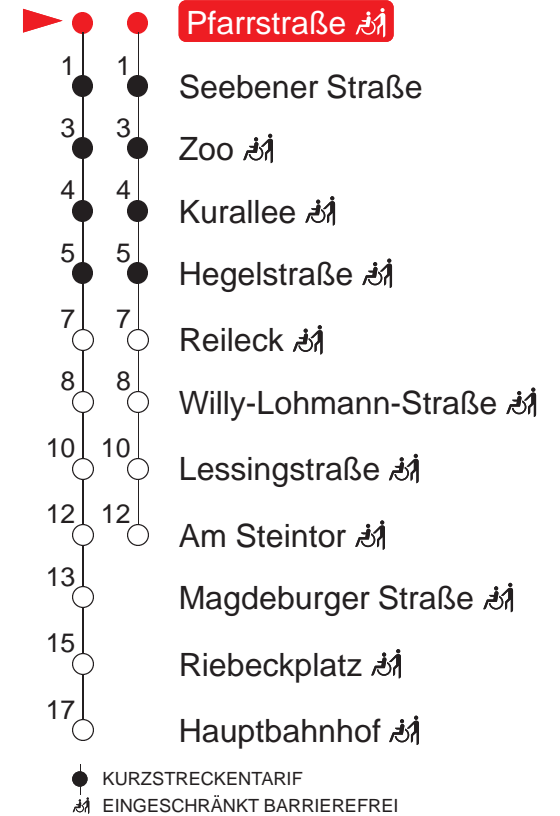

gültig ab: 14.12.2025

alle Angaben ohne Gewähr

Kundenservice: (0345) 5 81 - 56 66

MONTAG – FREITAG

4	04	33	53		
5	08	23	38	53	
6	08	23	38	53	
7	01	08	23	38	53
8	08	23	38	53	
9	08	23	38	53	
10	08	23	38	53	
11	08	23	38	53	
12	08	23	38	53	
13	08	23	38	53	
14	08	23	38	53	
15	08	23	38	53	
16	08	23	38	53	
17	08	23	37	52	
18	07	23	38	53	
19	08	22	47		

SAMSTAG

4	–		
5	–		
6	–		
7	–		
8	04	26	46
9	06	26	46
10	06	26	46
11	06	26	46
12	06	26	46
13	06	26	46
14	06	26	46
15	06	26	46
16	06	26	46
17	06	26	46
18	06	26	46
19	06	25	

SONN- UND FEIERTAG

4	–		
5	–		
6	–		
7	–		
8	–		
9	–		
10	07	26	46
11	06	26	46
12	06	26	46
13	06	26	46
14	06	26	46
15	06	26	46
16	06	26	46
17	06	26	46
18	06	26	46
19	06	25	

A Haltestellen

A : normaler Linienverlauf

: Linie 12E - verkehrt nur bis Am Steintor und weiter als Linie 8E in Richtung Elsa-Brändström-Straße

: verkehrt nur an Schultagen

QR-Code scannen und die aktuellen Abfahrtszeiten dieser Haltestelle direkt auf dem Handy anzeigen lassen!