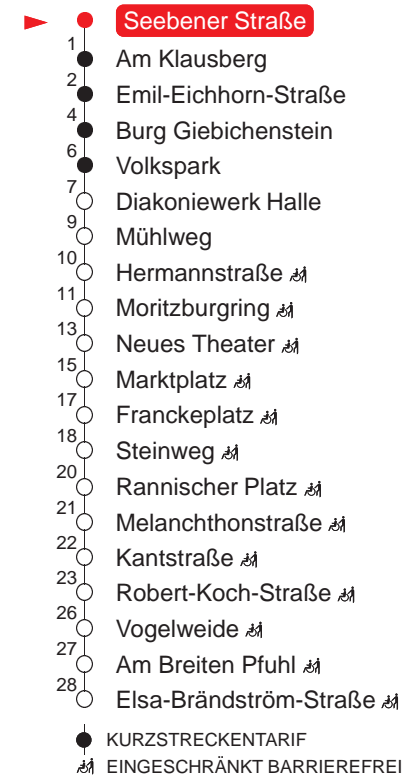

MONTAG – FREITAG

5	05	20	35	51
6	06	21	37	52
7	07	22	37	52
8	07	22	37	52
9	07	22	37	52
10	07	22	37	52
11	07	22	37	52
12	07	22	37	52
13	07	22	37	52
14	07	22	37	52
15	07	22	37	52
16	07	22	37	52
17	07	22	36	51
18	06	21	36	51
19	06	21	37	57
20	17	37	57	
21	18	37	57	
22	–			

SAMSTAG

5	–			
6	18			
7	17			
8	03	25	45	
9	05	25	45	
10	05	25	45	
11	05	25	45	
12	05	25	45	
13	05	25	45	
14	05	25	45	
15	05	25	45	
16	05	25	45	
17	05	25	45	
18	05	25	45	
19	05	36	57	
20	17	37	57	
21	17	37	57	
22	52			

SONN- UND FEIERTAG

5	–			
6	22			
7	22			
8	17			
9	16	36		
10	04	24	44	
11	04	24	44	
12	04	24	44	
13	04	24	44	
14	04	24	44	
15	04	24	44	
16	05	25	45	
17	05	25	45	
18	05	25	45	
19	05	36	57	
20	17	37	57	
21	17	37	57	
22	52 [Ⓝ]			

Haltestellen

Ⓝ : verkehrt nur in Nächten vor arbeitsfreien Tagen

QR-Code scannen und die aktuellen Abfahrtszeiten dieser Haltestelle direkt auf dem Handy anzeigen lassen!