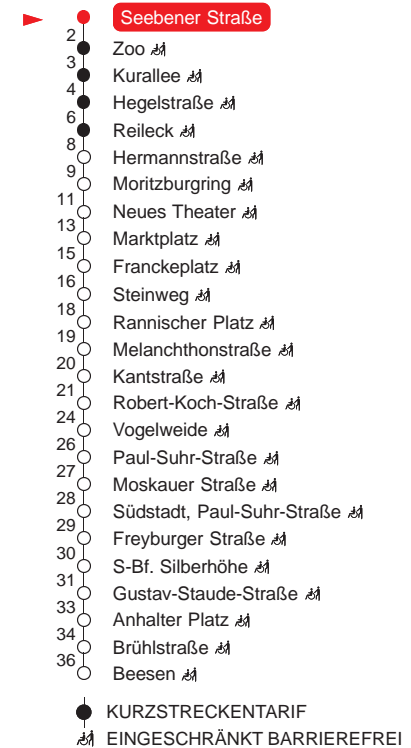

MONTAG – FREITAG

5 45
6 00 15 30 45
7 00 14 29 44 59
8 14 29 44 59
9 14 29 44 59
10 14 29 44 59
11 14 29 44 59
12 14 29 44 59
13 14 29 44 59
14 14 29 44 59
15 14 29 44 59
16 14 29 44 59
17 14 31 46
18 01 16 31 46
19 01 16 34

SAMSTAG

5 –
6 –
7 58
8 16 36 56
9 16 36 56
10 16 36 56
11 16 36 56
12 16 36 56
13 16 36 56
14 16 36 56
15 16 36 56
16 16 36 56
17 16 36 56
18 16 36 56
19 18

SONN- UND FEIERTAG

5 –
6 –
7 –
8 –
9 58
10 16 36 56
11 16 36 56
12 16 36 56
13 16 36 56
14 16 36 56
15 16 36 56
16 16 36 56
17 16 36 56
18 16 36 56
19 18

Haltestellen

QR-Code scannen und die aktuellen Abfahrtszeiten dieser Haltestelle direkt auf dem Handy anzeigen lassen!