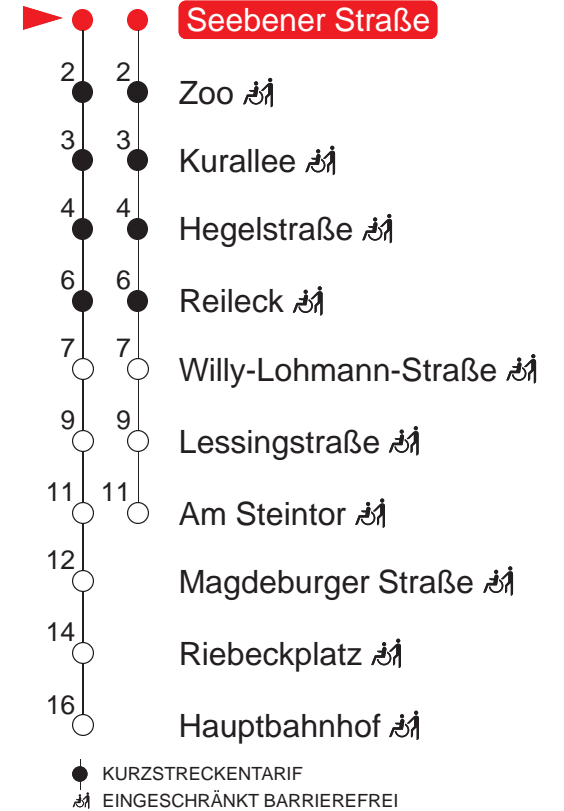

MONTAG – FREITAG

4	05	34	54		
5	09	24	39	54	
6	09	24	39	54	
7	02 ^{12E} ●	09	24	39	54
8	09	24	39	54	
9	09	24	39	54	
10	09	24	39	54	
11	09	24	39	54	
12	09	24	39	54	
13	09	24	39	54	
14	09	24	39	54	
15	09	24	39	54	
16	09	24	39	54	
17	09	24	38	53	
18	08	24	39	54	
19	09	23	48		

SAMSTAG

4	–		
5	–		
6	–		
7	–		
8	05	27	47
9	07	27	47
10	07	27	47
11	07	27	47
12	07	27	47
13	07	27	47
14	07	27	47
15	07	27	47
16	07	27	47
17	07	27	47
18	07	27	47
19	07	26	

SONN- UND FEIERTAG

4	–		
5	–		
6	–		
7	–		
8	–		
9	–		
10	08	27	47
11	07	27	47
12	07	27	47
13	07	27	47
14	07	27	47
15	07	27	47
16	07	27	47
17	07	27	47
18	07	27	47
19	07	26	

A ^{12E} Haltestellen

A : normaler Linienverlauf

^{12E} : Linie 12E - verkehrt nur bis Am Steintor und weiter als Linie 8E in Richtung Elsa-Brändström-Straße

● : verkehrt nur an Schultagen

QR-Code scannen und die aktuellen Abfahrtszeiten dieser Haltestelle direkt auf dem Handy anzeigen lassen!