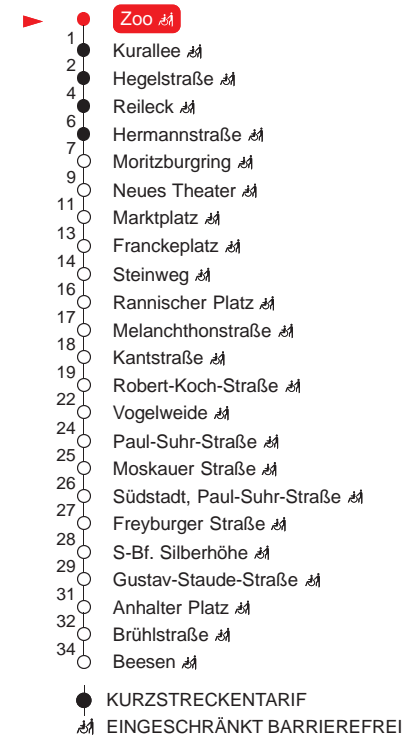

MONTAG – FREITAG

| | | | | |
|----|----|----|----|----|
| 5 | 47 | | | |
| 6 | 02 | 17 | 32 | 47 |
| 7 | 02 | 16 | 31 | 46 |
| 8 | 01 | 16 | 31 | 46 |
| 9 | 01 | 16 | 31 | 46 |
| 10 | 01 | 16 | 31 | 46 |
| 11 | 01 | 16 | 31 | 46 |
| 12 | 01 | 16 | 31 | 46 |
| 13 | 01 | 16 | 31 | 46 |
| 14 | 01 | 16 | 31 | 46 |
| 15 | 01 | 16 | 31 | 46 |
| 16 | 01 | 16 | 31 | 46 |
| 17 | 01 | 16 | 33 | 48 |
| 18 | 03 | 18 | 33 | 48 |
| 19 | 03 | 18 | 36 | |

SAMSTAG

| | | | | |
|----|----|----|----|----|
| 5 | – | | | |
| 6 | – | | | |
| 7 | – | | | |
| 8 | 00 | 18 | 38 | 58 |
| 9 | 18 | 38 | 58 | |
| 10 | 18 | 38 | 58 | |
| 11 | 18 | 38 | 58 | |
| 12 | 18 | 38 | 58 | |
| 13 | 18 | 38 | 58 | |
| 14 | 18 | 38 | 58 | |
| 15 | 18 | 38 | 58 | |
| 16 | 18 | 38 | 58 | |
| 17 | 18 | 38 | 58 | |
| 18 | 18 | 38 | 58 | |
| 19 | 20 | | | |

Haltestellen

QR-Code scannen und die aktuellen Abfahrtszeiten dieser Haltestelle direkt auf dem Handy anzeigen lassen!