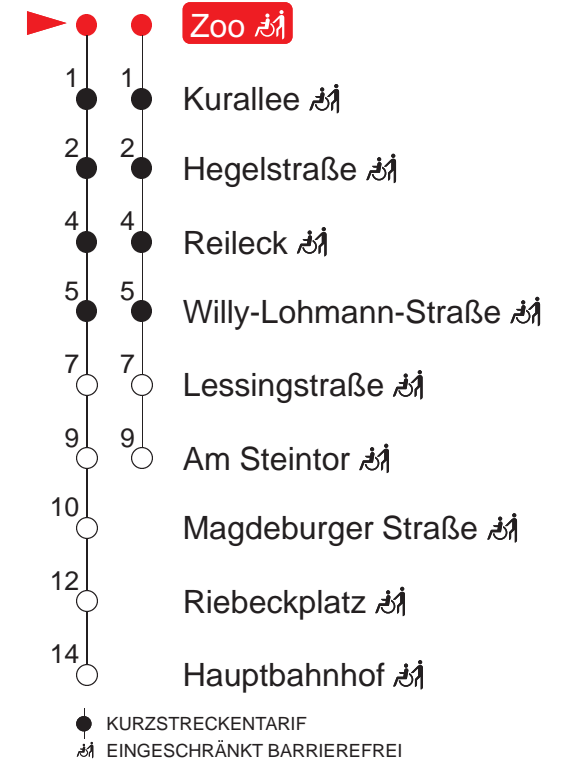

MONTAG – FREITAG

4	07	36	56				
5	11	26	41	56			
6	11	26	41	56			
7	04	12E	●	11	26	41	56
8	11	26	41	56			
9	11	26	41	56			
10	11	26	41	56			
11	11	26	41	56			
12	11	26	41	56			
13	11	26	41	56			
14	11	26	41	56			
15	11	26	41	56			
16	11	26	41	56			
17	11	26	40	55			
18	10	26	41	56			
19	11	25	50				

SAMSTAG

4	–		
5	–		
6	–		
7	–		
8	07	29	49
9	09	29	49
10	09	29	49
11	09	29	49
12	09	29	49
13	09	29	49
14	09	29	49
15	09	29	49
16	09	29	49
17	09	29	49
18	09	29	49
19	09	28	

SONN- UND FEIERTAG

4	–		
5	–		
6	–		
7	–		
8	–		
9	–		
10	10	29	49
11	09	29	49
12	09	29	49
13	09	29	49
14	09	29	49
15	09	29	49
16	09	29	49
17	09	29	49
18	09	29	49
19	09	28	

A 12E Haltestellen

A : normaler Linienverlauf

12E : Linie 12E - verkehrt nur bis Am Steintor und weiter als Linie 8E in Richtung Elsa-Brändström-Straße

● : verkehrt nur an Schultagen

QR-Code scannen und die aktuellen Abfahrtszeiten dieser Haltestelle direkt auf dem Handy anzeigen lassen!