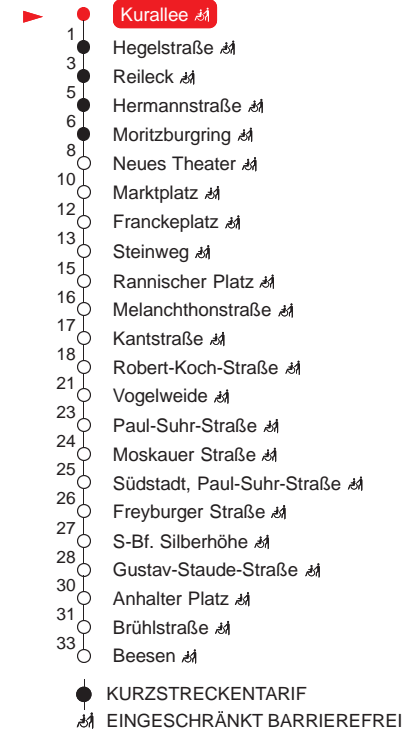

MONTAG – FREITAG

5 48
6 03 18 33 48
7 03 17 32 47
8 02 17 32 47
9 02 17 32 47
10 02 17 32 47
11 02 17 32 47
12 02 17 32 47
13 02 17 32 47
14 02 17 32 47
15 02 17 32 47
16 02 17 32 47
17 02 17 34 49
18 04 19 34 49
19 04 19 37

SAMSTAG

5 –
6 –
7 –
8 01 19 39 59
9 19 39 59
10 19 39 59
11 19 39 59
12 19 39 59
13 19 39 59
14 19 39 59
15 19 39 59
16 19 39 59
17 19 39 59
18 19 39 59
19 21

SONN- UND FEIERTAG

5 –
6 –
7 –
8 –
9 –
10 01 19 39 59
11 19 39 59
12 19 39 59
13 19 39 59
14 19 39 59
15 19 39 59
16 19 39 59
17 19 39 59
18 19 39 59
19 21

Haltestellen

QR-Code scannen und die aktuellen Abfahrtszeiten dieser Haltestelle direkt auf dem Handy anzeigen lassen!