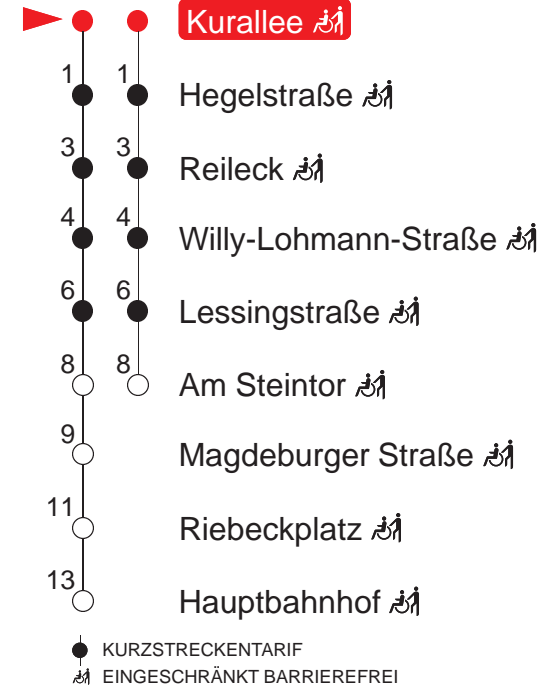

MONTAG – FREITAG

4	08	37	57		
5	12	27	42	57	
6	12	27	42	57	
7	05 12E ●	12	27	42	57
8	12	27	42	57	
9	12	27	42	57	
10	12	27	42	57	
11	12	27	42	57	
12	12	27	42	57	
13	12	27	42	57	
14	12	27	42	57	
15	12	27	42	57	
16	12	27	42	57	
17	12	27	41	56	
18	11	27	42	57	
19	12	26	51		

SAMSTAG

4	–		
5	–		
6	–		
7	–		
8	08	30	50
9	10	30	50
10	10	30	50
11	10	30	50
12	10	30	50
13	10	30	50
14	10	30	50
15	10	30	50
16	10	30	50
17	10	30	50
18	10	30	50
19	10	29	

SONN- UND FEIERTAG

4	–		
5	–		
6	–		
7	–		
8	–		
9	–		
10	11	30	50
11	10	30	50
12	10	30	50
13	10	30	50
14	10	30	50
15	10	30	50
16	10	30	50
17	10	30	50
18	10	30	50
19	10	29	

A 12E Haltestellen

A : normaler Linienverlauf

12E : Linie 12E - verkehrt nur bis Am Steintor und weiter als Linie 8E in Richtung Elsa-Brändström-Straße

● : verkehrt nur an Schultagen

QR-Code scannen und die aktuellen Abfahrtszeiten dieser Haltestelle direkt auf dem Handy anzeigen lassen!