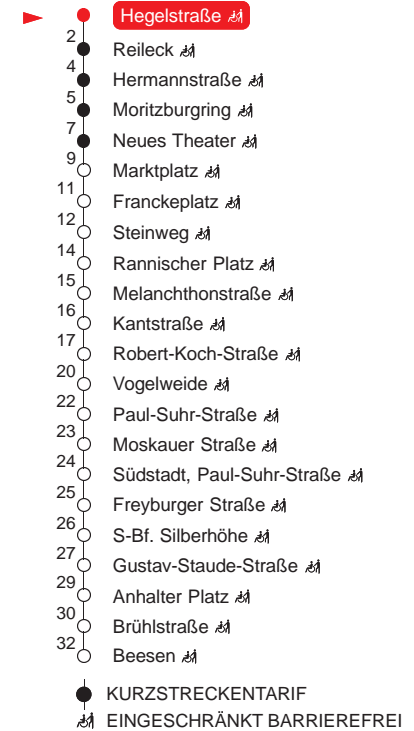

MONTAG – FREITAG

5	49			
6	04	19	34	49
7	04	18	33	48
8	03	18	33	48
9	03	18	33	48
10	03	18	33	48
11	03	18	33	48
12	03	18	33	48
13	03	18	33	48
14	03	18	33	48
15	03	18	33	48
16	03	18	33	48
17	03	18	35	50
18	05	20	35	50
19	05	20	38	

SAMSTAG

5	–			
6	–			
7	–			
8	02	20	40	
9	00	20	40	
10	00	20	40	
11	00	20	40	
12	00	20	40	
13	00	20	40	
14	00	20	40	
15	00	20	40	
16	00	20	40	
17	00	20	40	
18	00	20	40	
19	00	22		

SONN- UND FEIERTAG

5	–			
6	–			
7	–			
8	–			
9	–			
10	02	20	40	
11	00	20	40	
12	00	20	40	
13	00	20	40	
14	00	20	40	
15	00	20	40	
16	00	20	40	
17	00	20	40	
18	00	20	40	
19	00	22		

Haltestellen

QR-Code scannen und die aktuellen Abfahrtszeiten dieser Haltestelle direkt auf dem Handy anzeigen lassen!