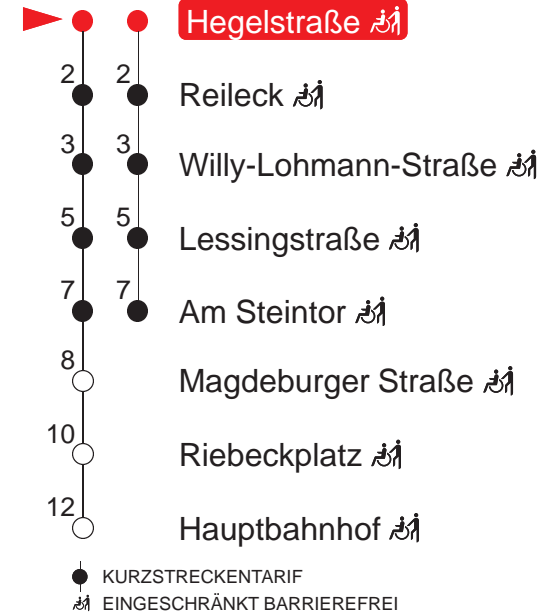

MONTAG – FREITAG

4	09	38	58			
5	13	28	43	58		
6	13	28	43	58		
7	07	12E	13	28	43	58
8	13	28	43	58		
9	13	28	43	58		
10	13	28	43	58		
11	13	28	43	58		
12	13	28	43	58		
13	13	28	43	58		
14	13	28	43	58		
15	13	28	43	58		
16	13	28	43	58		
17	13	28	42	57		
18	12	28	43	58		
19	13	27	52			

SAMSTAG

4	–		
5	–		
6	–		
7	–		
8	09	31	51
9	11	31	51
10	11	31	51
11	11	31	51
12	11	31	51
13	11	31	51
14	11	31	51
15	11	31	51
16	11	31	51
17	11	31	51
18	11	31	51
19	11	30	

SONN- UND FEIERTAG

4	–		
5	–		
6	–		
7	–		
8	–		
9	–		
10	12	31	51
11	11	31	51
12	11	31	51
13	11	31	51
14	11	31	51
15	11	31	51
16	11	31	51
17	11	31	51
18	11	31	51
19	11	30	

A 12E Haltestellen

A : normaler Linienvlauf

12E : Linie 12E - verkehrt nur bis Am Steintor und weiter als Linie 8E in Richtung Elsa-Brändström-Straße

● : verkehrt nur an Schultagen

QR-Code scannen und die aktuellen Abfahrtszeiten dieser Haltestelle direkt auf dem Handy anzeigen lassen!