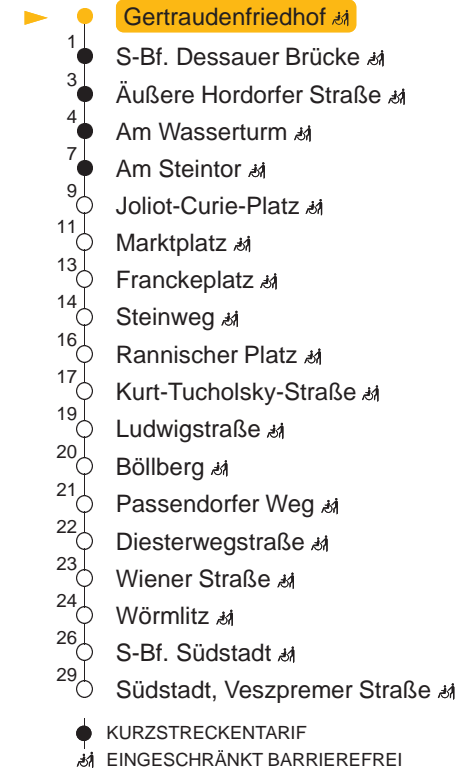

1

Gertraudenfriedhof – Am Steintor – Marktplatz – Böllberg – Südstadt

gültig ab: 07.01.2026

alle Angaben ohne Gewähr

Kundenservice: (0345) 5 81 - 56 66

MONTAG – FREITAG

4	10	40		
5	02	17	32	48
6	03	18	33	48
7	03	18	33	48
8	03	18	33	48
9	03	18	33	48
10	03	18	33	48
11	03	18	33	48
12	03	18	33	48
13	03	18	33	48
14	03	18	33	48
15	03	18	33	48
16	03	18	33	48
17	03	18	31	46
18	01	16	31	46
19	02	17	32	47
20	06	26	46	
21	06	26	46	
22	06	31		
23	01	31		
0	01	31		
1	01 [Ⓝ]			
2	01 [Ⓝ]			
3	16 [Ⓝ]			
4	01 [Ⓝ]			

SAMSTAG

4	01	31		
5	01	31		
6	01	26	46	
7	07	26	46	
8	12	35	55	
9	15	35	54	
10	14	34	54	
11	14	34	54	
12	14	34	54	
13	14	34	54	
14	14	34	54	
15	14	34	54	
16	14	34	55	
17	15	35	55	
18	15	35	55	
19	12	32	46	
20	06	26	46	
21	06	26	46	
22	06	31		
23	01	31		
0	01	31		
1	01			
2	01			
3	16			
4	01			

SONN- UND FEIERTAG

4	01	31		
5	01	31		
6	01	31		
7	01	31		
8	01	26	46	
9	07	26	46	
10	12	35	55	
11	15	35	55	
12	15	35	55	
13	15	35	55	
14	15	35	55	
15	15	35	55	
16	15	35	55	
17	15	35	55	
18	15	35	55	
19	12	32	46	
20	06	26	46	
21	06	26	46	
22	06	31		
23	01	31		
0	01	31		
1	01 [Ⓝ]			
2	01 [Ⓝ]			
3	16 [Ⓝ]			
4	01 [Ⓝ]			

Haltestellen

Ⓝ : verkehrt nur in Nächten vor arbeitsfreien Tagen

QR-Code scannen und die aktuellen Abfahrtszeiten dieser Haltestelle direkt auf dem Handy anzeigen lassen!