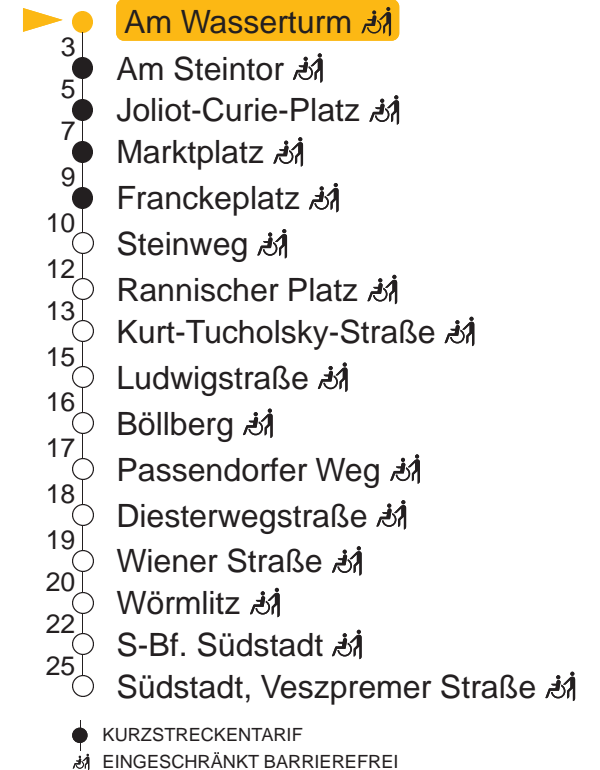

1

Gertraudenfriedhof – Am Steintor – Marktplatz – Böllberg – Südstadt

gültig ab: 07.01.2026

alle Angaben ohne Gewähr

Kundenservice: (0345) 5 81 - 56 66

MONTAG – FREITAG

4	13	43		
5	05	20	35	52
6	07	22	37	52
7	07	22	37	52
8	07	22	37	52
9	07	22	37	52
10	07	22	37	52
11	07	22	37	52
12	07	22	37	52
13	07	22	37	52
14	07	22	37	52
15	07	22	37	52
16	07	22	37	52
17	07	22	35	50
18	05	20	35	50
19	05	20	35	50
20	09	29	49	
21	09	29	49	
22	09	34		
23	04	34		
0	04	34		
1	04 [Ⓝ]			
2	04 [Ⓝ]			
3	19 [Ⓝ]			
4	04 [Ⓝ]			

SAMSTAG

4	04	34		
5	04	34		
6	04	29	49	
7	10	29	49	
8	16	38	58	
9	18	38	58	
10	18	38	58	
11	18	38	58	
12	18	38	58	
13	18	38	58	
14	18	38	58	
15	18	38	58	
16	18	38	58	
17	18	38	58	
18	18	38	58	
19	15	35	49	
20	09	29	49	
21	09	29	49	
22	09	34		
23	04	34		
0	04	34		
1	04			
2	04			
3	19			
4	04			

SONN- UND FEIERTAG

4	04	34		
5	04	34		
6	04	34		
7	04	34		
8	04	29	49	
9	10	29	49	
10	15	38	58	
11	18	38	58	
12	18	38	58	
13	18	38	58	
14	18	38	58	
15	18	38	58	
16	18	38	58	
17	18	38	58	
18	18	38	58	
19	15	35	49	
20	09	29	49	
21	09	29	49	
22	09	34		
23	04	34		
0	04	34		
1	04 [Ⓝ]			
2	04 [Ⓝ]			
3	19 [Ⓝ]			
4	04 [Ⓝ]			

Haltestellen

Ⓝ : verkehrt nur in Nächten vor arbeitsfreien Tagen

QR-Code scannen und die aktuellen Abfahrtszeiten dieser Haltestelle direkt auf dem Handy anzeigen lassen!