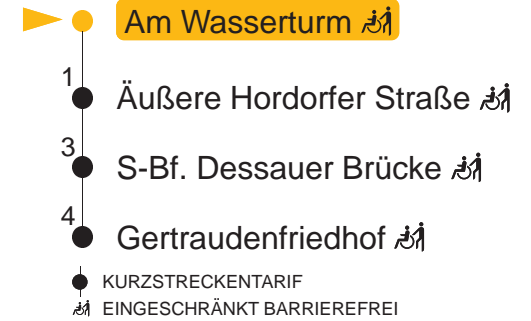

1

Südstadt – Böllberg – Marktplatz – Am Steintor – Gertraudenfriedhof

gültig ab: 07.01.2026

alle Angaben ohne Gewähr

 **SWH. HAVAG**

Kundenservice: (0345) 5 81 - 56 66

MONTAG – FREITAG

4	29			
5	02	20	35	50
6	03	18	33	48
7	03	18	33	48
8	03	18	33	48
9	03	18	33	48
10	03	18	33	48
11	03	18	33	48
12	03	18	33	48
13	03	18	33	48
14	03	18	33	48
15	03	18	33	48
16	03	18	33	48
17	03	18	33	49
18	04	19	34	49
19	04	19	34	49
20	06	26	46	
21	06	26	46	
22	06	26	51	
23	21	51		
0	21	51		
1	21 [Ⓝ]			
2	21 [Ⓝ]			
3	36 [Ⓝ]			
4	21 [Ⓝ]			

SAMSTAG

4	21	51		
5	21	51		
6	22	46		
7	06	26	46	
8	08	31	51	
9	10	30	50	
10	10	30	50	
11	10	30	50	
12	10	30	50	
13	10	30	50	
14	10	30	50	
15	10	30	50	
16	10	30	51	
17	11	31	51	
18	11	31	51	
19	10	30	50	
20	06	26	46	
21	06	26	46	
22	06	27	51	
23	21	51		
0	21	51		
1	21			
2	21			
3	36			
4	21			

Haltestellen

Ⓝ : verkehrt nur in Nächten vor arbeitsfreien Tagen

QR-Code scannen und die aktuellen Abfahrtszeiten dieser Haltestelle direkt auf dem Handy anzeigen lassen!