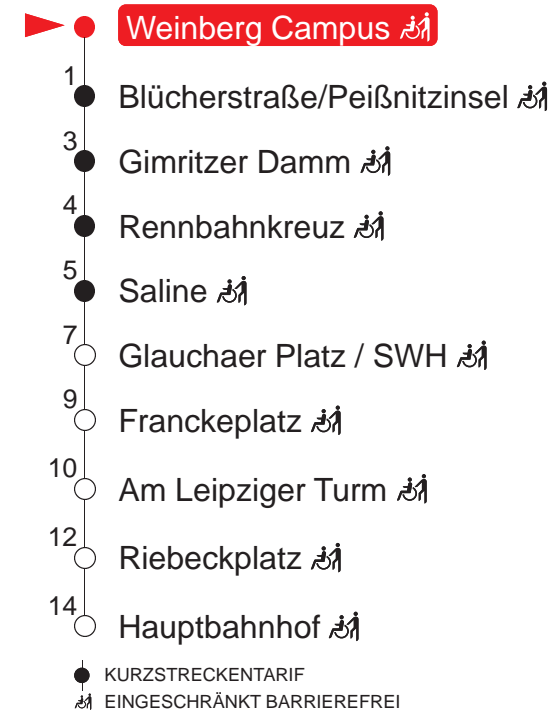

MONTAG – FREITAG

6 00	15	30	45
7 00	15	30	45
8 00	15	30	45
9 00	15	30	45
10 00	15	30	45
11 00	15	30	45
12 00	15	30	45
13 00	15	30	45
14 00	15	30	45
15 00	15	30	45
16 00	15	30	45
17 00	15	30	45
18 00	30		

SAMSTAG

6 –
7 –
8 –
9 –
10 –
11 –
12 –
13 –
14 –
15 –
16 –
17 –
18 –

SONN- UND FEIERTAG

6 –
7 –
8 –
9 –
10 –
11 –
12 –
13 –
14 –
15 –
16 –
17 –
18 –

Haltestellen

QR-Code scannen und die aktuellen Abfahrtszeiten dieser Haltestelle direkt auf dem Handy anzeigen lassen!