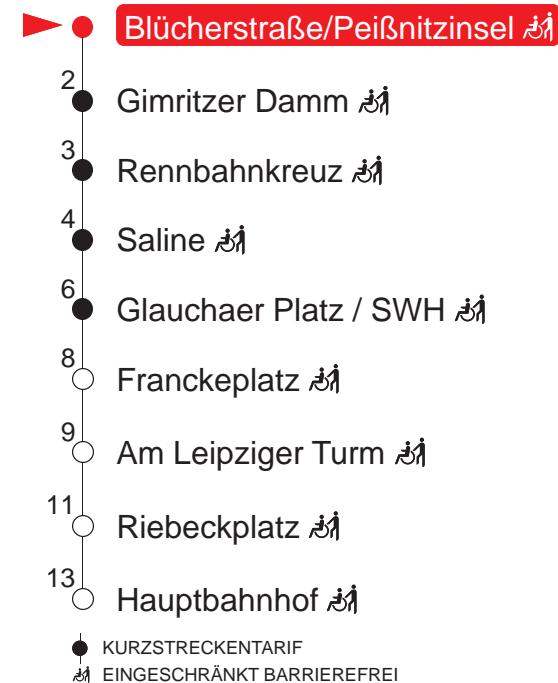

MONTAG – FREITAG

6 01	16	31	46
7 01	16	31	46
8 01	16	31	46
9 01	16	31	46
10 01	16	31	46
11 01	16	31	46
12 01	16	31	46
13 01	16	31	46
14 01	16	31	46
15 01	16	31	46
16 01	16	31	46
17 01	16	31	46
18 01	31		

SAMSTAG

6 –
7 –
8 –
9 –
10 –
11 –
12 –
13 –
14 –
15 –
16 –
17 –
18 –

SONN- UND FEIERTAG

6 –
7 –
8 –
9 –
10 –
11 –
12 –
13 –
14 –
15 –
16 –
17 –
18 –

Haltestellen

QR-Code scannen und die aktuellen Abfahrtszeiten dieser Haltestelle direkt auf dem Handy anzeigen lassen!