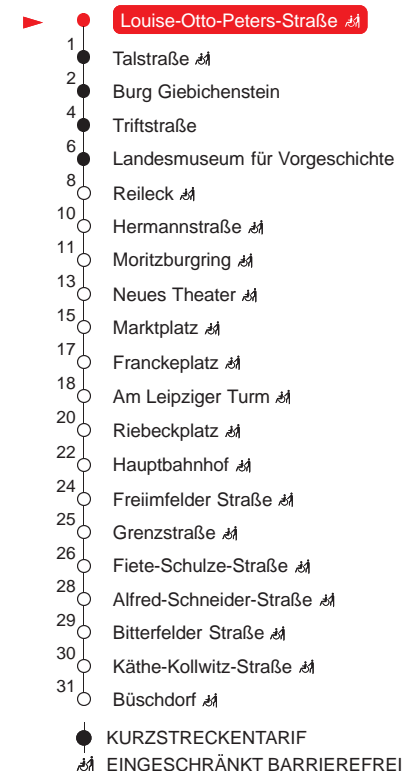

MONTAG – FREITAG

3 –
4 04 34 54
5 09 24 40 55
6 10 25 35 45 55
7 05 15 25 35 45 55
8 05 15 25 35 45 55
9 05 15 25 35 45 55
10 05 15 25 35 45 55
11 05 15 25 35 45 55
12 05 15 25 35 45 55
13 05 15 25 35 45 55
14 05 15 25 35 45 55
15 05 15 25 35 45 55
16 05 15 25 35 45 55
17 05 15 25 34 46 56
18 11 26 40 55
19 10 25 44
20 04 24 44
21 04 24 44
22 03 28 58
23 28 58
0 28 58 [Ⓢ]
1 58 [Ⓢ]
2 –
3 13 [Ⓢ] 58 [Ⓢ]

SAMSTAG

3 58
4 28 58
5 28 58
6 23 43
7 03 23 43
8 10 29 50
9 09 30 49
10 09 29 49
11 09 29 49
12 09 29 49
13 09 29 49
14 09 29 49
15 09 29 49
16 09 29 50
17 10 30 50
18 10 30 50
19 10 27 44
20 04 24 44
21 04 24 44
22 03 28 58
23 28 58
0 28 58
1 58
2 –
3 13 58

SONN- UND FEIERTAG

3 58
4 28 58
5 28 58
6 28 58
7 28 57
8 23 43
9 03 23 43
10 10 30 50
11 10 30 50
12 10 30 50
13 10 30 50
14 10 30 50
15 10 30 50
16 10 30 50
17 10 30 50
18 10 30 50
19 10 27 44
20 04 24 44
21 04 24 44
22 03 28 58
23 28 58
0 28 58 [Ⓢ]
1 58 [Ⓢ]
2 –
3 13 [Ⓢ] 58 [Ⓢ]

Haltestellen

Ⓢ : verkehrt nur in Nächten vor arbeitsfreien Tagen

QR-Code scannen und die aktuellen Abfahrtszeiten dieser Haltestelle direkt auf dem Handy anzeigen lassen!