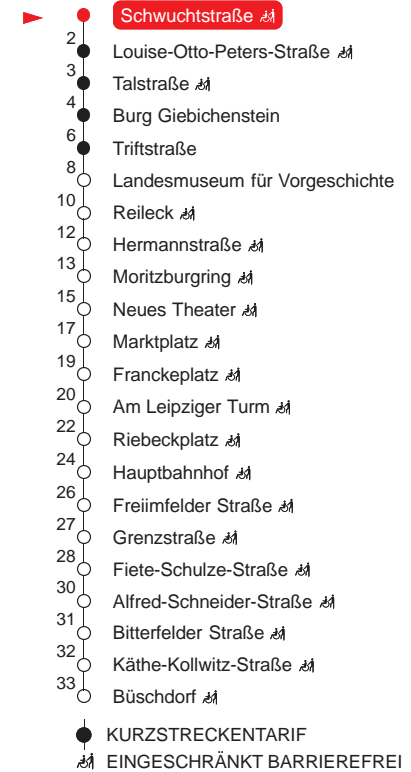

MONTAG – FREITAG

3 –
4 02 32 52
5 07 22 38 53
6 08 23 33 43 53
7 03 13 23 33 43 53
8 03 13 23 33 43 53
9 03 13 23 33 43 53
10 03 13 23 33 43 53
11 03 13 23 33 43 53
12 03 13 23 33 43 53
13 03 13 23 33 43 53
14 03 13 23 33 43 53
15 03 13 23 33 43 53
16 03 13 23 33 43 53
17 03 13 23 32 44 54
18 09 24 38 53
19 08 23 42
20 02 22 42
21 02 22 42
22 01 26 56
23 26 56
0 26 56 [Ⓜ]
1 56 [Ⓜ]
2 –
3 11 [Ⓜ] 56 [Ⓜ]

SAMSTAG

3 56
4 26 56
5 26 56
6 21 41
7 01 21 41
8 08 27 48
9 07 28 47
10 07 27 47
11 07 27 47
12 07 27 47
13 07 27 47
14 07 27 47
15 07 27 47
16 07 27 48
17 08 28 48
18 08 28 48
19 08 25 42
20 02 22 42
21 02 22 42
22 01 26 56
23 26 56
0 26 56
1 56
2 –
3 11 56

SONN- UND FEIERTAG

3 56
4 26 56
5 26 56
6 26 56
7 26 55
8 21 41
9 01 21 41
10 08 28 48
11 08 28 48
12 08 28 48
13 08 28 48
14 08 28 48
15 08 28 48
16 08 28 48
17 08 28 48
18 08 28 48
19 08 25 42
20 02 22 42
21 02 22 42
22 01 26 56
23 26 56
0 26 56 [Ⓜ]
1 56 [Ⓜ]
2 –
3 11 [Ⓜ] 56 [Ⓜ]

Haltestellen

Ⓜ : verkehrt nur in Nächten vor arbeitsfreien Tagen

QR-Code scannen und die aktuellen Abfahrtszeiten dieser Haltestelle direkt auf dem Handy anzeigen lassen!