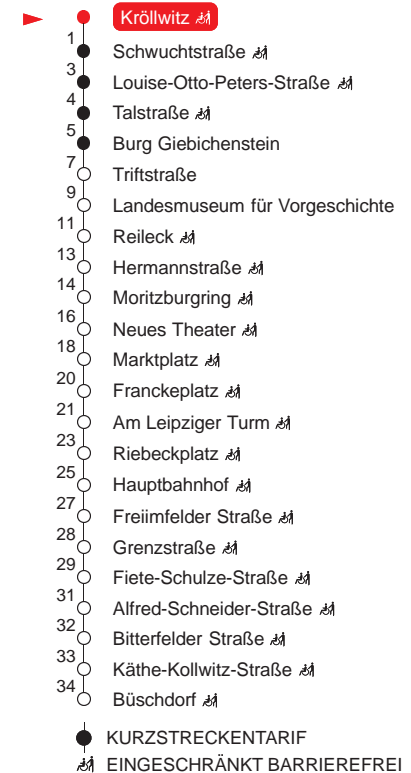

MONTAG – FREITAG

3 –
4 01 31 51
5 06 21 37 52
6 07 22 32 42 52
7 02 12 22 32 42 52
8 02 12 22 32 42 52
9 02 12 22 32 42 52
10 02 12 22 32 42 52
11 02 12 22 32 42 52
12 02 12 22 32 42 52
13 02 12 22 32 42 52
14 02 12 22 32 42 52
15 02 12 22 32 42 52
16 02 12 22 32 42 52
17 02 12 22 31 43 53
18 08 23 37 52
19 07 22 41
20 01 21 41
21 01 21 41
22 00 25 55
23 25 55
0 25 55 [Ⓢ]
1 55 [Ⓢ]
2 –
3 10 [Ⓢ] 55 [Ⓢ]

SAMSTAG

3 55
4 25 55
5 25 55
6 20 40
7 00 20 40
8 07 26 47
9 06 27 46
10 06 26 46
11 06 26 46
12 06 26 46
13 06 26 46
14 06 26 46
15 06 26 46
16 06 26 47
17 07 27 47
18 07 27 47
19 07 24 41
20 01 21 41
21 01 21 41
22 00 25 55
23 25 55
0 25 55
1 55
2 –
3 10 55

SONN- UND FEIERTAG

3 55
4 25 55
5 25 55
6 25 55
7 25 54
8 20 40
9 00 20 40
10 07 27 47
11 07 27 47
12 07 27 47
13 07 27 47
14 07 27 47
15 07 27 47
16 07 27 47
17 07 27 47
18 07 27 47
19 07 24 41
20 01 21 41
21 01 21 41
22 00 25 55
23 25 55
0 25 55 [Ⓢ]
1 55 [Ⓢ]
2 –
3 10 [Ⓢ] 55 [Ⓢ]

Haltestellen

[Ⓢ] : verkehrt nur in Nächten vor arbeitsfreien Tagen

QR-Code scannen und die aktuellen Abfahrtszeiten dieser Haltestelle direkt auf dem Handy anzeigen lassen!