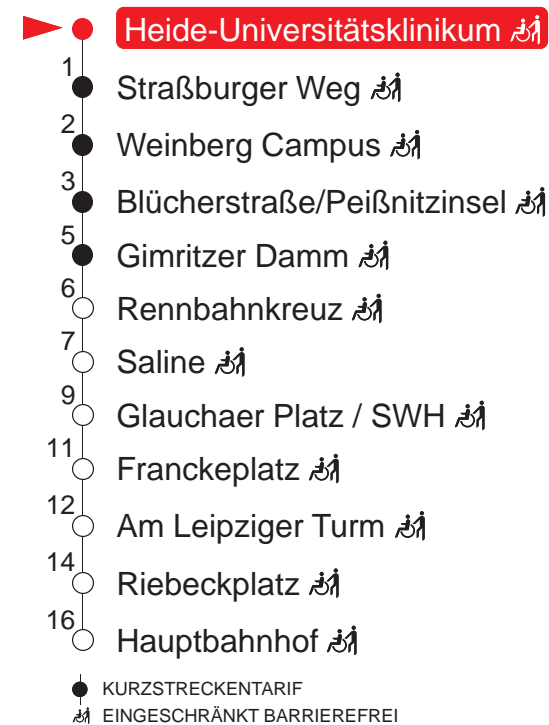

MONTAG – FREITAG

5	58			
6	13	28	43	58
7	13	28	43	58
8	13	28	43	58
9	13	28	43	58
10	13	28	43	58
11	13	28	43	58
12	13	28	43	58
13	13	28	43	58
14	13	28	43	58
15	13	28	43	58
16	13	28	43	58
17	13	28	43	58
18	28			

SAMSTAG

5	–
6	–
7	–
8	–
9	–
10	–
11	–
12	–
13	–
14	–
15	–
16	–
17	–
18	–

SONN- UND FEIERTAG

5	–
6	–
7	–
8	–
9	–
10	–
11	–
12	–
13	–
14	–
15	–
16	–
17	–
18	–

Haltestellen

QR-Code scannen und die aktuellen Abfahrtszeiten dieser Haltestelle direkt auf dem Handy anzeigen lassen!