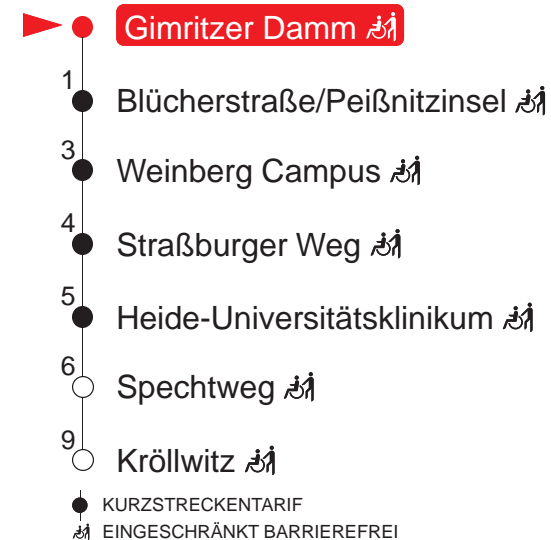

### MONTAG – FREITAG

6 08	24	39	54
7 09	24	39	54
8 09	24	39	54
9 09	24	39	54
10 09	24	39	54
11 09	24	39	54
12 09	24	39	54
13 09	24	39	54
14 09	24	39	54
15 09	24	39	54
16 09	24	39	54
17 09	24	39	54

### SAMSTAG

6 –
7 –
8 –
9 –
10 –
11 –
12 –
13 –
14 –
15 –
16 –
17 –

### Haltestellen

QR-Code scannen und die aktuellen Abfahrtszeiten dieser Haltestelle direkt auf dem Handy anzeigen lassen!