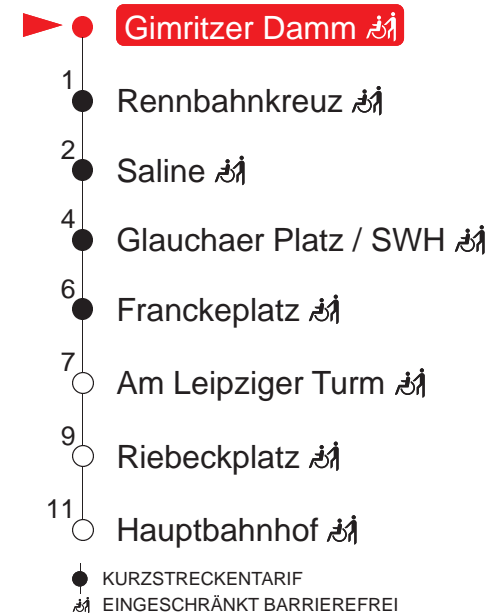

gültig ab: 14.12.2025 alle Angaben ohne Gewähr

Kundenservice: (0345) 5 81 - 56 66

MONTAG – FREITAG

6 03	18	33	48
7 03	18	33	48
8 03	18	33	48
9 03	18	33	48
10 03	18	33	48
11 03	18	33	48
12 03	18	33	48
13 03	18	33	48
14 03	18	33	48
15 03	18	33	48
16 03	18	33	48
17 03	18	33	48
18 03	33		

SAMSTAG

6 –
7 –
8 –
9 –
10 –
11 –
12 –
13 –
14 –
15 –
16 –
17 –
18 –

SONN- UND FEIERTAG

6 –
7 –
8 –
9 –
10 –
11 –
12 –
13 –
14 –
15 –
16 –
17 –
18 –

Haltestellen

QR-Code scannen und die aktuellen Abfahrtszeiten dieser Haltestelle direkt auf dem Handy anzeigen lassen!