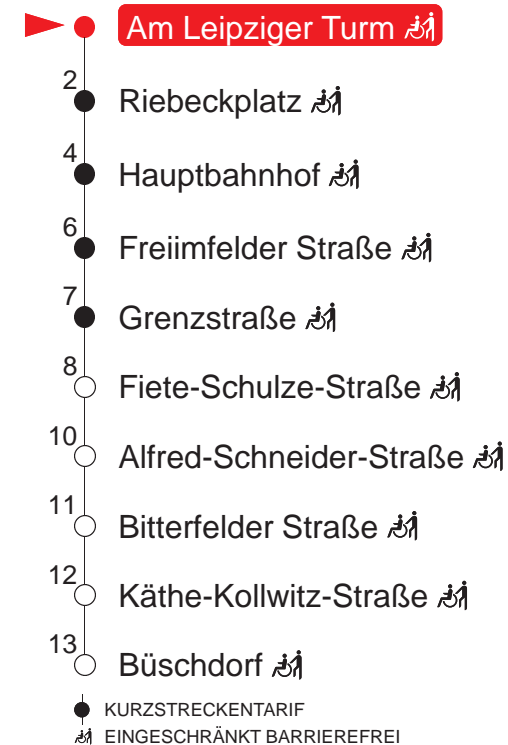

### MONTAG – FREITAG

4	22	52			
5	12	27	42	58	
6	13	28	43	53	
7	03	13	23	33	43 53
8	03	13	23	33	43 53
9	03	13	23	33	43 53
10	03	13	23	33	43 53
11	03	13	23	33	43 53
12	03	13	23	33	43 53
13	03	13	23	33	43 53
14	03	13	23	33	43 53
15	03	13	23	33	43 53
16	03	13	23	33	43 53
17	03	13	23	33	43 52
18	04	14	29	44	57
19	12	27	42		
20	03	23	43		
21	03	23	43		
22	03	23	48		
23	18	48			
0	18	48			
1	18 <sup>Ⓢ</sup>				
2	18 <sup>Ⓢ</sup>				
3	33 <sup>Ⓢ</sup>				
4	18 <sup>Ⓢ</sup>				

### SAMSTAG

4	18	48			
5	18	48			
6	18	43			
7	03	23	43		
8	03	27	47		
9	07	27	47		
10	07	27	47		
11	07	27	47		
12	07	27	47		
13	07	27	47		
14	07	27	47		
15	07	27	47		
16	07	27	47		
17	07	27	47		
18	07	27	47		
19	07	27	44		
20	03	23	43		
21	03	23	43		
22	03	23	48		
23	18	48			
0	18	48			
1	18				
2	18				
3	33				
4	18				

### SONN- UND FEIERTAG

4	18	48			
5	18	48			
6	18	48			
7	18	48			
8	18	43			
9	03	23	43		
10	03	27	47		
11	07	27	47		
12	07	27	47		
13	07	27	47		
14	07	27	47		
15	07	27	47		
16	07	27	47		
17	07	27	47		
18	07	27	47		
19	07	27	44		
20	03	23	43		
21	03	23	43		
22	03	23	48		
23	18	48			
0	18	48			
1	18 <sup>Ⓢ</sup>				
2	18 <sup>Ⓢ</sup>				
3	33 <sup>Ⓢ</sup>				
4	18 <sup>Ⓢ</sup>				

### Haltestellen

Ⓢ : verkehrt nur in Nächten vor arbeitsfreien Tagen

QR-Code scannen und die aktuellen Abfahrtszeiten dieser Haltestelle direkt auf dem Handy anzeigen lassen!