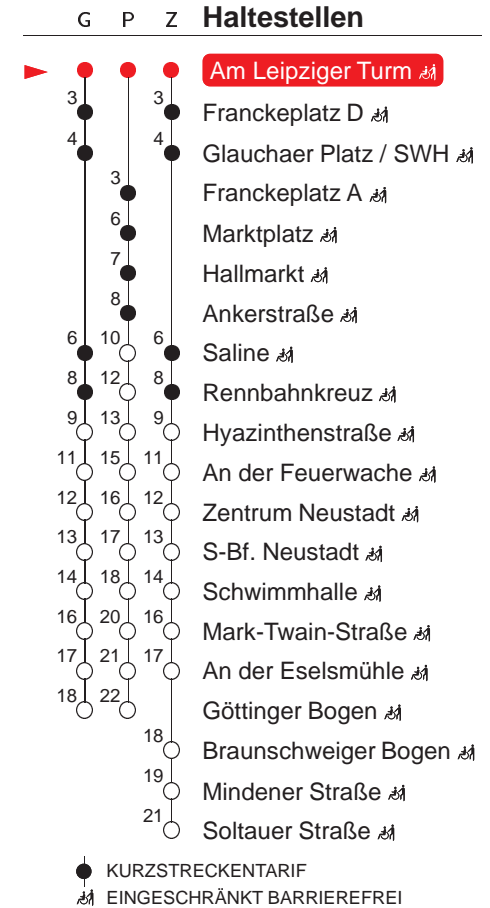

### MONTAG – FREITAG

4	09Z	31Z
5	01Z	22G 37G 53G
6	08G	23G 38G 53G
7	08G	23G 38G 53G
8	08G	23G 38G 53G
9	08G	23G 38G 53G
10	08G	23G 38G 53G
11	08G	23G 38G 53G
12	08G	23G 38G 53G
13	08G	23G 38G 53G
14	08G	23G 38G 53G
15	08G	23G 38G 53G
16	08G	23G 38G 53G
17	08G	23G 38G 53G
18	08G	23G 38G 53G
19	08G	23G 45P
20	04P	

### SAMSTAG

4	–
5	–
6	–
7	39P 59P
8	16P 36P 56P
9	16P 36P 56P
10	16P 36P 56P
11	16P 36P 56P
12	16P 36P 56P
13	16P 36P 56P
14	16P 36P 56P
15	16P 36P 56P
16	16P 36P 56P
17	16P 36P 56P
18	16P 36P 56P
19	16P 36P
20	04P[S] 24P[S]

### SONN- UND FEIERTAG

4	–
5	–
6	–
7	–
8	–
9	45P 59P
10	16P 36P 56P
11	16P 36P 56P
12	16P 36P 56P
13	16P 36P 56P
14	16P 36P 56P
15	16P 36P 56P
16	16P 36P 56P
17	16P 36P 56P
18	16P 36P 56P
19	16P 36P
20	04P[S] 24P[S]

G : verkehrt über Glauchaer Platz / SWH

P : verkehrt über Marktplatz

Z : verkehrt über Glauchaer Platz / SWH zur Haltestelle Soltauer Straße

[S] : verkehrt nur bis Schwimmhalle

QR-Code scannen und die aktuellen Abfahrtszeiten dieser Haltestelle direkt auf dem Handy anzeigen lassen!