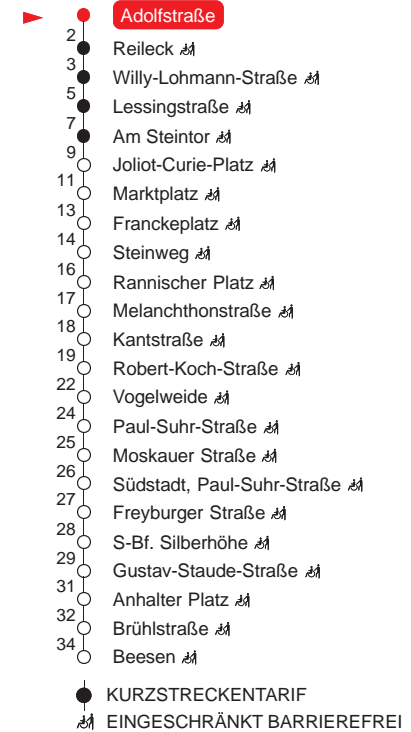

Tram 16

Reileck - Am Steintor - Marktplatz - Franckeplatz - Südstadt - Beesen

gültig ab: 14.12.2025 alle Angaben ohne Gewähr

Kundenservice: (0345) 5 81 - 56 66

MONTAG – FREITAG

7	36	51
8	06	21 36 51
9	06	21 36 51
10	06	21 36 51
11	06	21 36 51
12	06	21 36 51
13	06	21 36 51
14	06	21 36 51
15	06	21 36 51
16	06	21 36 51
17	06	21

SAMSTAG

7	–
8	45
9	05 25 45
10	05 25 45
11	05 25 45
12	05 25 45
13	05 25 45
14	05 25 45
15	05 25 45
16	05 25 45
17	05

SONN- UND FEIERTAG

7	–
8	–
9	–
10	–
11	–
12	–
13	–
14	–
15	–
16	–
17	–

Haltestellen

QR-Code scannen und die aktuellen Abfahrtszeiten dieser Haltestelle direkt auf dem Handy anzeigen lassen!