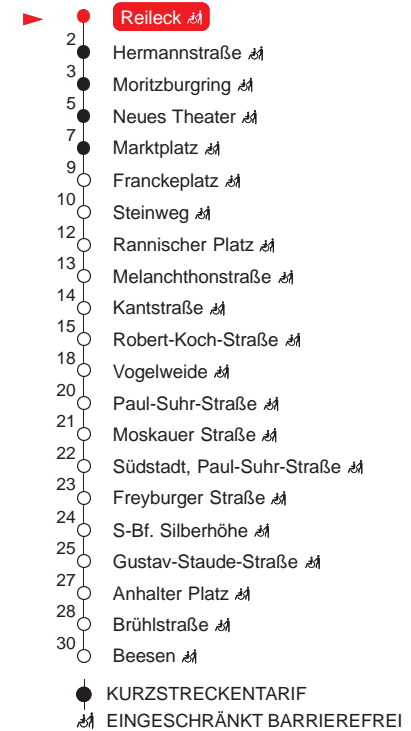

MONTAG – FREITAG

5	51			
6	06	21	36	51
7	06	20	35	50
8	05	20	35	50
9	05	20	35	50
10	05	20	35	50
11	05	20	35	50
12	05	20	35	50
13	05	20	35	50
14	05	20	35	50
15	05	20	35	50
16	05	20	35	50
17	05	20	37	52
18	07	22	37	52
19	07	22	40	

SAMSTAG

5	–			
6	–			
7	–			
8	04	22	42	
9	02	22	42	
10	02	22	42	
11	02	22	42	
12	02	22	42	
13	02	22	42	
14	02	22	42	
15	02	22	42	
16	02	22	42	
17	02	22	42	
18	02	22	42	
19	02	24		

SONN- UND FEIERTAG

5	–			
6	–			
7	–			
8	–			
9	–			
10	04	22	42	
11	02	22	42	
12	02	22	42	
13	02	22	42	
14	02	22	42	
15	02	22	42	
16	02	22	42	
17	02	22	42	
18	02	22	42	
19	02	24		

Haltestellen

QR-Code scannen und die aktuellen Abfahrtszeiten dieser Haltestelle direkt auf dem Handy anzeigen lassen!