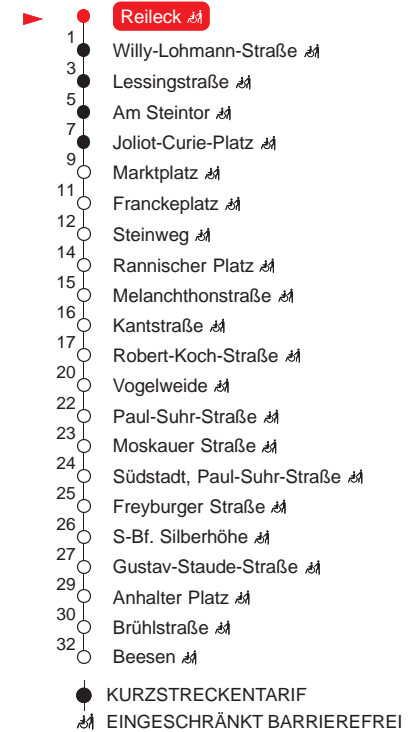

Tram 16

Reileck - Am Steintor - Marktplatz - Franckeplatz - Südstadt - Beesen

gültig ab: 14.12.2025 alle Angaben ohne Gewähr

Kundenservice: (0345) 5 81 - 56 66

MONTAG – FREITAG

7	38	53
8	08	23 38 53
9	08	23 38 53
10	08	23 38 53
11	08	23 38 53
12	08	23 38 53
13	08	23 38 53
14	08	23 38 53
15	08	23 38 53
16	08	23 38 53
17	08	23

SAMSTAG

7	–
8	47
9	07 27 47
10	07 27 47
11	07 27 47
12	07 27 47
13	07 27 47
14	07 27 47
15	07 27 47
16	07 27 47
17	07

SONN- UND FEIERTAG

7	–
8	–
9	–
10	–
11	–
12	–
13	–
14	–
15	–
16	–
17	–

Haltestellen

QR-Code scannen und die aktuellen Abfahrtszeiten dieser Haltestelle direkt auf dem Handy anzeigen lassen!