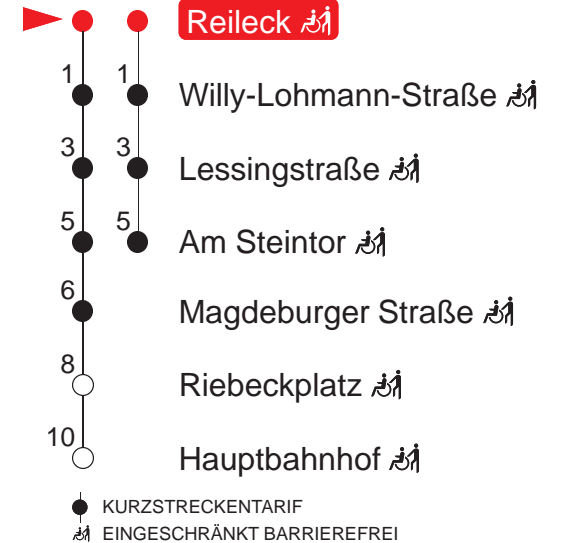

### MONTAG – FREITAG

4	13	42		
5	02	17	32	45
6	00	15	30	45
7	00	09 <sup>12E</sup> ●	15	30 45
8	00	15	30	45
9	00	15	30	45
10	00	15	30	45
11	00	15	30	45
12	00	15	30	45
13	00	15	30	45
14	00	15	30	45
15	00	15	30	45
16	00	15	30	45
17	00	15	30	44 59
18	14	30	45	
19	00	15	29	54

### SAMSTAG

4	–			
5	–			
6	–			
7	–			
8	11	33	53	
9	13	33	53	
10	13	33	53	
11	13	33	53	
12	13	33	53	
13	13	33	53	
14	13	33	53	
15	13	33	53	
16	13	33	53	
17	13	33	53	
18	13	33	53	
19	13	32		

### A 12E Haltestellen

A : normaler Linienverlauf

12E : Linie 12E - verkehrt nur bis Am Steintor und weiter als Linie 8E in Richtung Elsa-Brändström-Straße

● : verkehrt nur an Schultagen

QR-Code scannen und die aktuellen Abfahrtszeiten dieser Haltestelle direkt auf dem Handy anzeigen lassen!