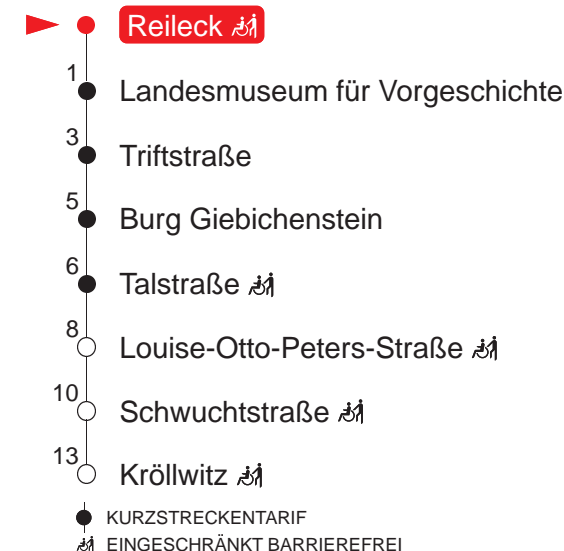

### SAMSTAG

4	20	50		
5	20	50		
6	20	46		
7	06	26	46	
8	06	32	52	
9	12	32	52	
10	12	32	52	
11	12	32	52	
12	12	32	52	
13	12	32	52	
14	12	32	52	
15	12	32	52	
16	12	32	52	
17	12	32	52	
18	12	32	52	
19	12	31	51	
20	05	25	45	
21	05	25	45	
22	05	25	50	
23	20	50		
0	20	50		
1	20			
2	20			
3	35			
4	19			

### Haltestellen

Ⓢ : verkehrt nur in Nächten vor arbeitsfreien Tagen

QR-Code scannen und die aktuellen Abfahrtszeiten dieser Haltestelle direkt auf dem Handy anzeigen lassen!