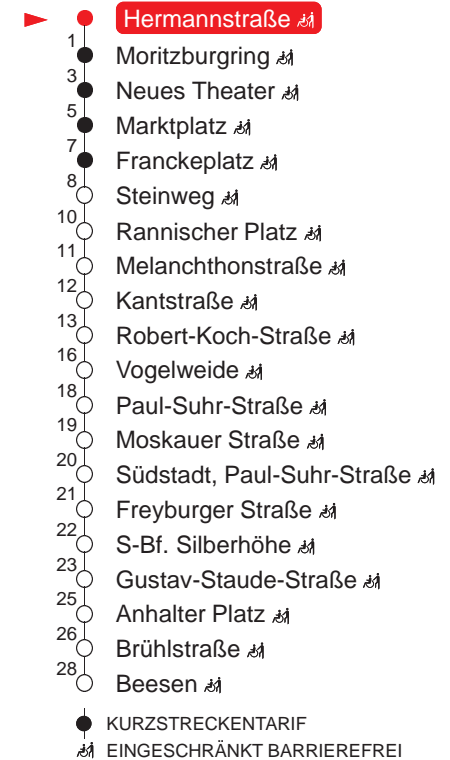

MONTAG – FREITAG

5 53
6 08 23 38 53
7 08 22 37 52
8 07 22 37 52
9 07 22 37 52
10 07 22 37 52
11 07 22 37 52
12 07 22 37 52
13 07 22 37 52
14 07 22 37 52
15 07 22 37 52
16 07 22 37 52
17 07 22 39 54
18 09 24 39 54
19 09 24 42

SAMSTAG

5 –
6 –
7 –
8 06 24 44
9 04 24 44
10 04 24 44
11 04 24 44
12 04 24 44
13 04 24 44
14 04 24 44
15 04 24 44
16 04 24 44
17 04 24 44
18 04 24 44
19 04 26

SONN- UND FEIERTAG

5 –
6 –
7 –
8 –
9 –
10 06 24 44
11 04 24 44
12 04 24 44
13 04 24 44
14 04 24 44
15 04 24 44
16 04 24 44
17 04 24 44
18 04 24 44
19 04 26

Haltestellen

QR-Code scannen und die aktuellen Abfahrtszeiten dieser Haltestelle direkt auf dem Handy anzeigen lassen!