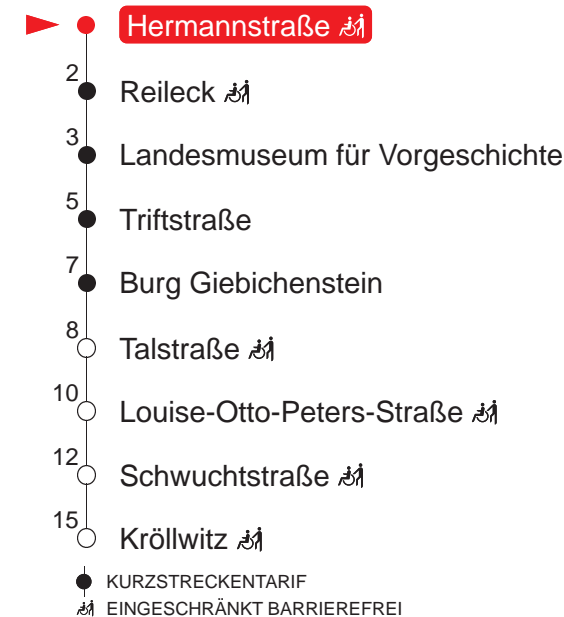

SAMSTAG

4	18	48		
5	18	48		
6	18	44		
7	04	24	44	
8	04	30	50	
9	10	30	50	
10	10	30	50	
11	10	30	50	
12	10	30	50	
13	10	30	50	
14	10	30	50	
15	10	30	50	
16	10	30	50	
17	10	30	50	
18	10	30	50	
19	10	29	49	
20	03	23	43	
21	03	23	43	
22	03	23	48	
23	18	48		
0	18	48		
1	18			
2	18			
3	33			
4	17			

Haltestellen

Ⓜ : verkehrt nur in Nächten vor arbeitsfreien Tagen

QR-Code scannen und die aktuellen Abfahrtszeiten dieser Haltestelle direkt auf dem Handy anzeigen lassen!