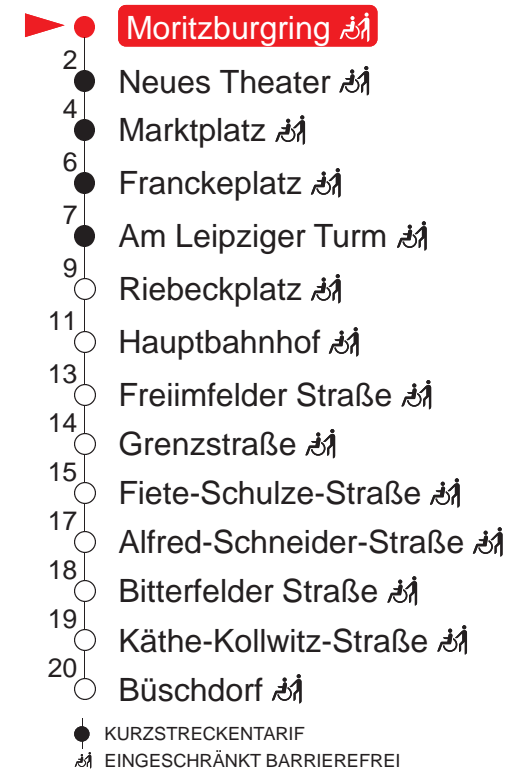

### MONTAG – FREITAG

4	16	45			
5	05	20	35	51	
6	06	21	36	46	56
7	06	16	26	36	46 56
8	06	16	26	36	46 56
9	06	16	26	36	46 56
10	06	16	26	36	46 56
11	06	16	26	36	46 56
12	06	16	26	36	46 56
13	06	16	26	36	46 56
14	06	16	26	36	46 56
15	06	16	26	36	46 56
16	06	16	26	36	46 56
17	06	16	26	36	45 57
18	07	22	37	50	
19	05	20	35	54	
20	14	34	54		
21	14	34	54		
22	13	38			
23	08	38			
0	08	38			
1	08 <sup>Ⓢ</sup>				
2	08 <sup>Ⓢ</sup>				
3	23 <sup>Ⓢ</sup>				
4	08 <sup>Ⓢ</sup>				

### SAMSTAG

4	08	38			
5	08	38			
6	08	33	53		
7	13	33	53		
8	20	40			
9	00	20	40		
10	00	20	40		
11	00	20	40		
12	00	20	40		
13	00	20	40		
14	00	20	40		
15	00	20	40		
16	00	20	40		
17	00	20	40		
18	00	20	40		
19	00	20	37	54	
20	14	34	54		
21	14	34	54		
22	13	38			
23	08	38			
0	08	38			
1	08				
2	08				
3	23				
4	08				

### SONN- UND FEIERTAG

4	08	38			
5	08	38			
6	08	38			
7	08	38			
8	07	33	53		
9	13	33	53		
10	20	40			
11	00	20	40		
12	00	20	40		
13	00	20	40		
14	00	20	40		
15	00	20	40		
16	00	20	40		
17	00	20	40		
18	00	20	40		
19	00	20	37	54	
20	14	34	54		
21	14	34	54		
22	13	38			
23	08	38			
0	08	38			
1	08 <sup>Ⓢ</sup>				
2	08 <sup>Ⓢ</sup>				
3	23 <sup>Ⓢ</sup>				
4	08 <sup>Ⓢ</sup>				

### Haltestellen

Ⓢ : verkehrt nur in Nächten vor arbeitsfreien Tagen

QR-Code scannen und die aktuellen Abfahrtszeiten dieser Haltestelle direkt auf dem Handy anzeigen lassen!