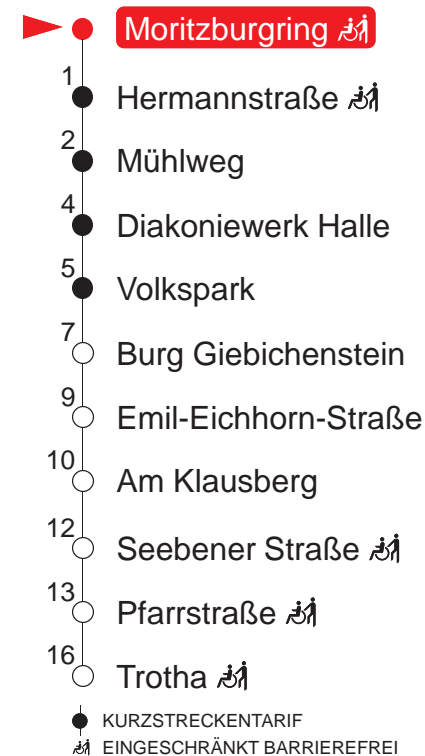

MONTAG – FREITAG

4 38
5 06 21 36 51
6 07 22 37 52
7 07 22 37 52
8 07 22 37 52
9 07 22 37 52
10 07 22 37 52
11 07 22 37 52
12 07 22 37 52
13 07 22 37 52
14 07 22 37 52
15 07 22 37 52
16 07 22 37 52
17 07 22 37 51
18 06 21 36 51
19 06 21 36 51
20 07 27 47
21 07 27
22 –

SAMSTAG

4 –
5 50
6 48
7 28
8 08 33 53
9 13 33 53
10 13 33 53
11 13 33 53
12 13 33 53
13 13 33 53
14 13 33 53
15 13 33 53
16 13 33 53
17 13 33 53
18 13 33 53
19 13 38
20 07 27 47
21 07 27
22 07

SONN- UND FEIERTAG

4 –
5 50
6 52
7 52
8 48
9 13 47
10 14 34 54
11 14 34 54
12 14 34 54
13 14 34 54
14 14 34 54
15 14 34 54
16 13 33 53
17 13 33 53
18 13 33 53
19 13 38
20 07 27 47
21 07 27
22 07 [Ⓝ]

Haltestellen

Ⓝ : verkehrt nur in Nächten vor arbeitsfreien Tagen

QR-Code scannen und die aktuellen Abfahrtszeiten dieser Haltestelle direkt auf dem Handy anzeigen lassen!