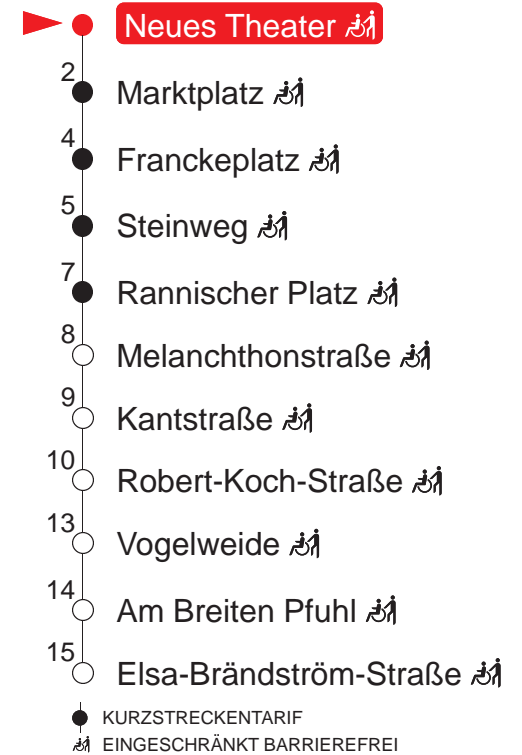

MONTAG – FREITAG

5	18	33	48	
6	04	19	34	50
7	05	20	35	50
8	05	20	35	50
9	05	20	35	50
10	05	20	35	50
11	05	20	35	50
12	05	20	35	50
13	05	20	35	50
14	05	20	35	50
15	05	20	35	50
16	05	20	35	50
17	05	20	35	49
18	04	19	34	49
19	04	19	34	50
20	10	30	50	
21	10	31	50	
22	10			
23	–			

SAMSTAG

5	–		
6	31		
7	30		
8	16	38	58
9	18	38	58
10	18	38	58
11	18	38	58
12	18	38	58
13	18	38	58
14	18	38	58
15	18	38	58
16	18	38	58
17	18	38	58
18	18	38	58
19	18	49	
20	10	30	50
21	10	30	50
22	10		
23	05		

SONN- UND FEIERTAG

5	–		
6	35		
7	35		
8	30		
9	29	49	
10	17	37	57
11	17	37	57
12	17	37	57
13	17	37	57
14	17	37	57
15	17	37	57
16	18	38	58
17	18	38	58
18	18	38	58
19	18	49	
20	10	30	50
21	10	30	50
22	10		
23	05 [Ⓝ]		

Haltestellen

Ⓝ : verkehrt nur in Nächten vor arbeitsfreien Tagen

QR-Code scannen und die aktuellen Abfahrtszeiten dieser Haltestelle direkt auf dem Handy anzeigen lassen!