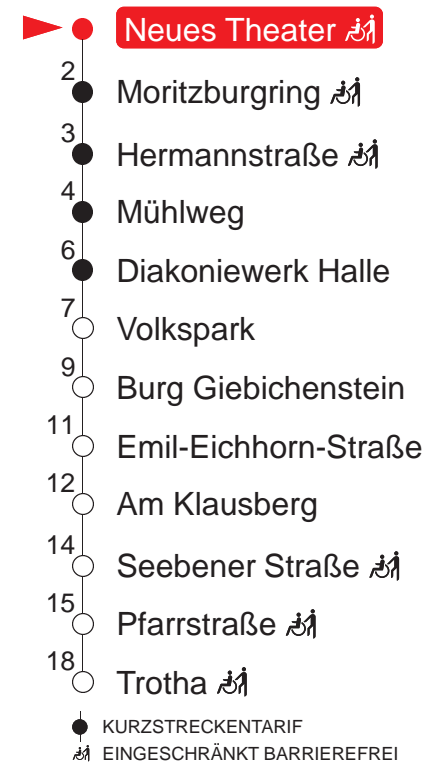

MONTAG – FREITAG

4 37
5 04 19 34 49
6 05 20 35 50
7 05 20 35 50
8 05 20 35 50
9 05 20 35 50
10 05 20 35 50
11 05 20 35 50
12 05 20 35 50
13 05 20 35 50
14 05 20 35 50
15 05 20 35 50
16 05 20 35 50
17 05 20 35 49
18 04 19 34 49
19 04 19 34 49
20 06 26 46
21 06 26
22 –

SAMSTAG

4 –
5 49
6 46
7 26
8 06 31 51
9 11 31 51
10 11 31 51
11 11 31 51
12 11 31 51
13 11 31 51
14 11 31 51
15 11 31 51
16 11 31 51
17 11 31 51
18 11 31 51
19 11 36
20 06 26 46
21 06 26
22 06

SONN- UND FEIERTAG

4 –
5 49
6 51
7 51
8 46
9 11 45
10 12 32 52
11 12 32 52
12 12 32 52
13 12 32 52
14 12 32 52
15 12 32 52
16 11 31 51
17 11 31 51
18 11 31 51
19 11 36
20 06 26 46
21 06 26
22 06 [Ⓝ]

Haltestellen

Ⓝ : verkehrt nur in Nächten vor arbeitsfreien Tagen

QR-Code scannen und die aktuellen Abfahrtszeiten dieser Haltestelle direkt auf dem Handy anzeigen lassen!