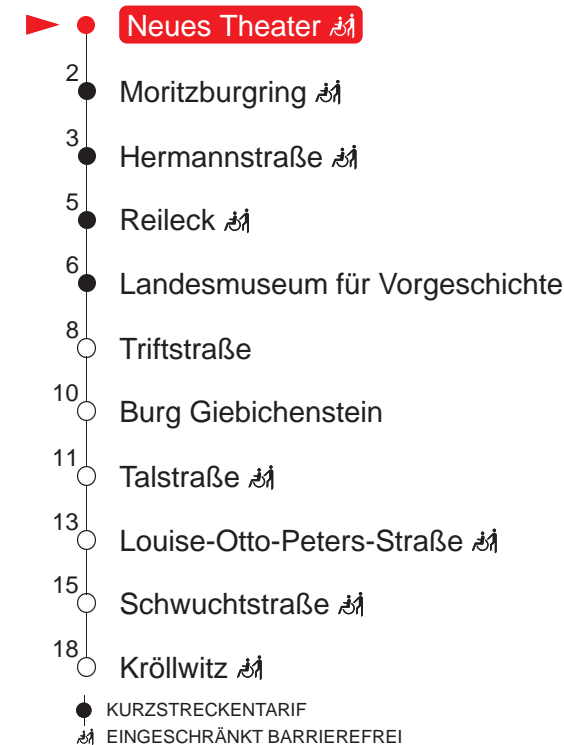

MONTAG – FREITAG

4	37				
5	05	23	38	53	
6	08	22	38	48	59
7	07	17	27	37	47 57
8	07	17	27	37	47 57
9	07	17	27	37	47 57
10	07	17	27	37	47 57
11	07	17	27	37	47 57
12	07	17	27	37	47 57
13	07	17	27	37	47 57
14	07	17	27	37	47 57
15	07	17	27	37	47 57
16	07	17	27	37	47 57
17	07	17	27	37	47 58
18	08	23	38	53	
19	08	23	38		
20	01	21	41		
21	01	21	41		
22	01	21	46		
23	16	46			
0	16	46			
1	16	Ⓢ			
2	16	Ⓢ			
3	31	Ⓢ			
4	16	Ⓢ			

SAMSTAG

4	16	46			
5	16	46			
6	16	41			
7	01	21	41		
8	01	27	47		
9	07	27	47		
10	07	27	47		
11	07	27	47		
12	07	27	47		
13	07	27	47		
14	07	27	47		
15	07	27	47		
16	07	27	47		
17	07	27	47		
18	07	27	47		
19	07	27	47		
20	01	21	41		
21	01	21	41		
22	01	21	46		
23	16	46			
0	16	46			
1	16				
2	16				
3	31				
4	15				

Haltestellen

Ⓢ : verkehrt nur in Nächten vor arbeitsfreien Tagen

QR-Code scannen und die aktuellen Abfahrtszeiten dieser Haltestelle direkt auf dem Handy anzeigen lassen!