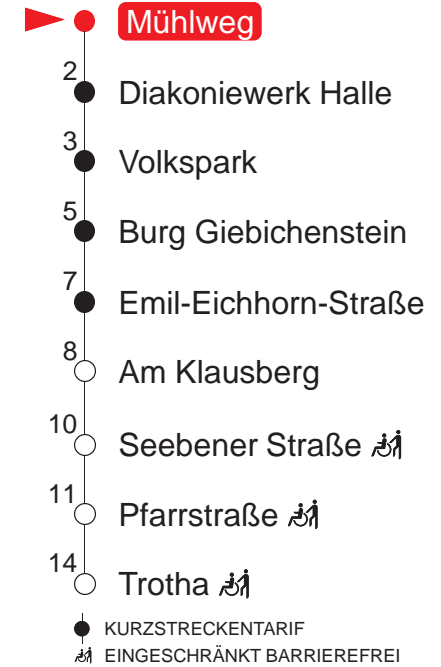

MONTAG – FREITAG

4 40
5 08 23 38 53
6 09 24 39 54
7 09 24 39 54
8 09 24 39 54
9 09 24 39 54
10 09 24 39 54
11 09 24 39 54
12 09 24 39 54
13 09 24 39 54
14 09 24 39 54
15 09 24 39 54
16 09 24 39 54
17 09 24 39 53
18 08 23 38 53
19 08 23 38 53
20 09 29 49
21 09 29
22 –

SAMSTAG

4 –
5 52
6 50
7 30
8 10 35 55
9 15 35 55
10 15 35 55
11 15 35 55
12 15 35 55
13 15 35 55
14 15 35 55
15 15 35 55
16 15 35 55
17 15 35 55
18 15 35 55
19 15 40
20 09 29 49
21 09 29
22 09

SONN- UND FEIERTAG

4 –
5 52
6 54
7 54
8 50
9 15 49
10 16 36 56
11 16 36 56
12 16 36 56
13 16 36 56
14 16 36 56
15 16 36 56
16 15 35 55
17 15 35 55
18 15 35 55
19 15 40
20 09 29 49
21 09 29
22 09 [Ⓝ]

Haltestellen

Ⓝ : verkehrt nur in Nächten vor arbeitsfreien Tagen

QR-Code scannen und die aktuellen Abfahrtszeiten dieser Haltestelle direkt auf dem Handy anzeigen lassen!