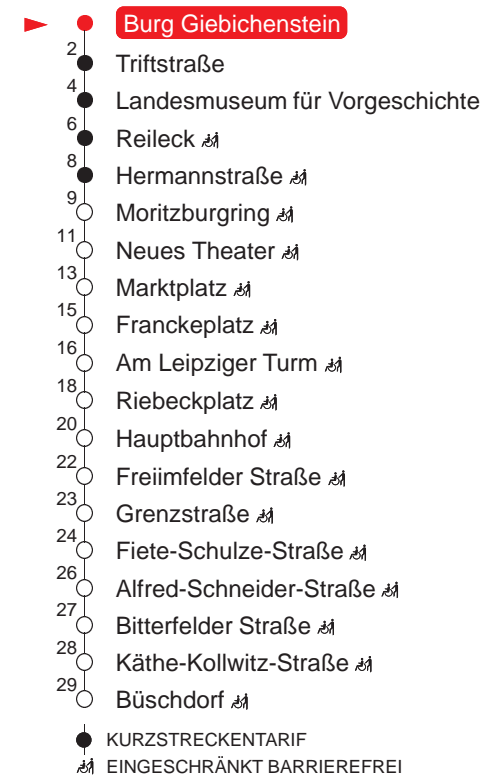

### MONTAG – FREITAG

4 06	36	56			
5 11	26	42	57		
6 12	27	37	47	57	
7 07	17	27	37	47	57
8 07	17	27	37	47	57
9 07	17	27	37	47	57
10 07	17	27	37	47	57
11 07	17	27	37	47	57
12 07	17	27	37	47	57
13 07	17	27	37	47	57
14 07	17	27	37	47	57
15 07	17	27	37	47	57
16 07	17	27	37	47	57
17 07	17	27	36	48	58
18 13	28	42	57		
19 12	27	46			
20 06	26	46			
21 06	26	46			
22 05	30				
23 00	30				
0 00	30				
1 00 <sup>Ⓢ</sup>					
2 00 <sup>Ⓢ</sup>					
3 15 <sup>Ⓢ</sup>					
4 00 <sup>Ⓢ</sup>					

### SAMSTAG

4 00	30				
5 00	30				
6 00	25	45			
7 05	25	45			
8 12	31	52			
9 11	32	51			
10 11	31	51			
11 11	31	51			
12 11	31	51			
13 11	31	51			
14 11	31	51			
15 11	31	51			
16 11	31	52			
17 12	32	52			
18 12	32	52			
19 12	29	46			
20 06	26	46			
21 06	26	46			
22 05	30				
23 00	30				
0 00	30				
1 00					
2 00					
3 15					
4 00					

### SONN- UND FEIERTAG

4 00	30				
5 00	30				
6 00	30				
7 00	30	59			
8 25	45				
9 05	25	45			
10 12	32	52			
11 12	32	52			
12 12	32	52			
13 12	32	52			
14 12	32	52			
15 12	32	52			
16 12	32	52			
17 12	32	52			
18 12	32	52			
19 12	29	46			
20 06	26	46			
21 06	26	46			
22 05	30				
23 00	30				
0 00	30				
1 00 <sup>Ⓢ</sup>					
2 00 <sup>Ⓢ</sup>					
3 15 <sup>Ⓢ</sup>					
4 00 <sup>Ⓢ</sup>					

### Haltestellen

Ⓢ : verkehrt nur in Nächten vor arbeitsfreien Tagen

QR-Code scannen und die aktuellen Abfahrtszeiten dieser Haltestelle direkt auf dem Handy anzeigen lassen!