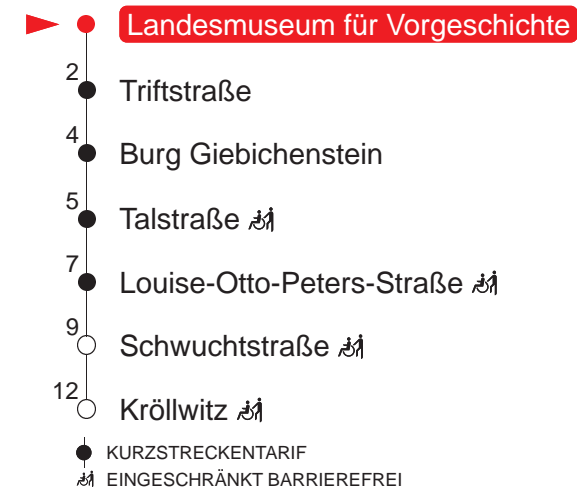

Haltestellen

Ⓢ : verkehrt nur in Nächten vor arbeitsfreien Tagen

QR-Code scannen und die aktuellen Abfahrtszeiten dieser Haltestelle direkt auf dem Handy anzeigen lassen!