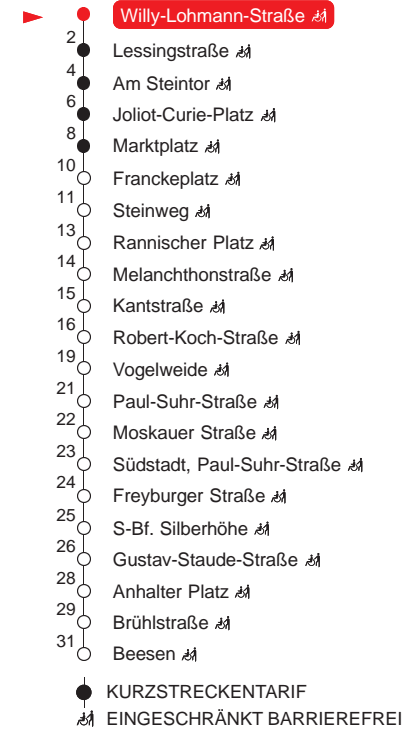

Tram 16

Reileck - Am Steintor - Marktplatz - Franckeplatz - Südstadt - Beesen

gültig ab: 14.12.2025 alle Angaben ohne Gewähr

Kundenservice: (0345) 5 81 - 56 66

MONTAG – FREITAG

7	39	54
8	09	24 39 54
9	09	24 39 54
10	09	24 39 54
11	09	24 39 54
12	09	24 39 54
13	09	24 39 54
14	09	24 39 54
15	09	24 39 54
16	09	24 39 54
17	09	24

SAMSTAG

7	–
8	48
9	08 28 48
10	08 28 48
11	08 28 48
12	08 28 48
13	08 28 48
14	08 28 48
15	08 28 48
16	08 28 48
17	08

SONN- UND FEIERTAG

7	–
8	–
9	–
10	–
11	–
12	–
13	–
14	–
15	–
16	–
17	–

Haltestellen

QR-Code scannen und die aktuellen Abfahrtszeiten dieser Haltestelle direkt auf dem Handy anzeigen lassen!