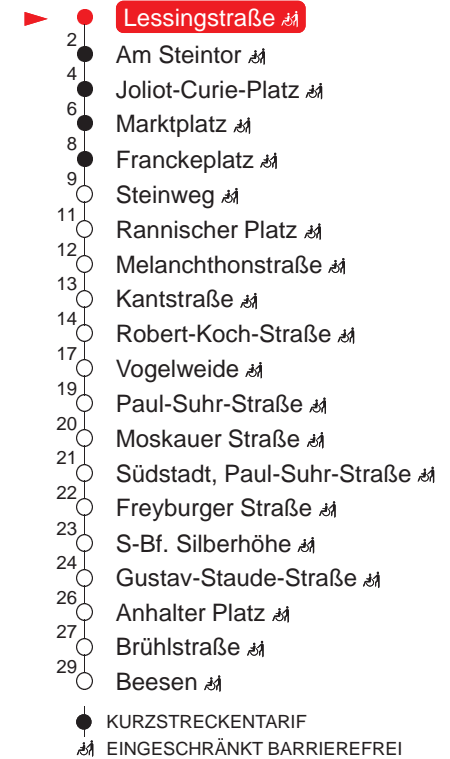

Tram 16

Reileck - Am Steintor - Marktplatz - Franckeplatz -
Südstadt - Beesen

gültig ab: 14.12.2025 alle Angaben ohne Gewähr

Kundenservice: (0345) 5 81 - 56 66

MONTAG – FREITAG

7	41	56		
8	11	26	41	56
9	11	26	41	56
10	11	26	41	56
11	11	26	41	56
12	11	26	41	56
13	11	26	41	56
14	11	26	41	56
15	11	26	41	56
16	11	26	41	56
17	11	26		

SAMSTAG

7	–		
8	50		
9	10	30	50
10	10	30	50
11	10	30	50
12	10	30	50
13	10	30	50
14	10	30	50
15	10	30	50
16	10	30	50
17	10		

SONN- UND FEIERTAG

7	–
8	–
9	–
10	–
11	–
12	–
13	–
14	–
15	–
16	–
17	–

Haltestellen

QR-Code scannen und die aktuellen Abfahrtszeiten dieser Haltestelle direkt auf dem Handy anzeigen lassen!