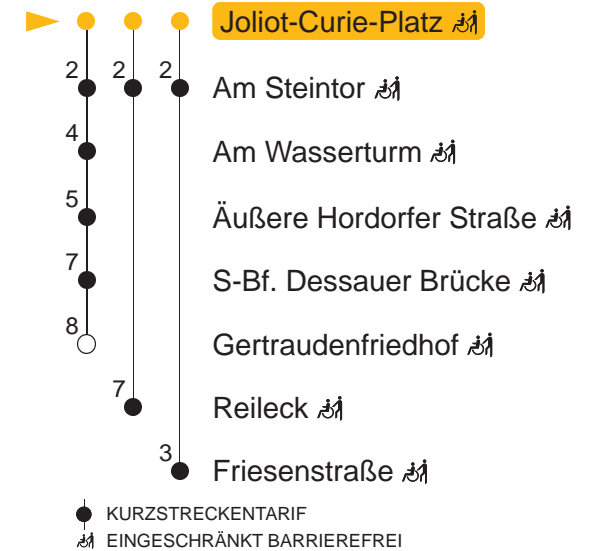

Südstadt – Böllberg – Marktplatz – Am Steintor – Gertraudenfriedhof

gültig ab: 07.01.2026 alle Angaben ohne Gewähr

SWH. HAVAG

Kundenservice: (0345) 5 81 - 56 66

MONTAG – FREITAG

4	25	57				
5	15	30	45	59		
6	14	29	44	59		
7	14	24R●	29	39R●	44	59
8	14	29	44	59		
9	14	29	44	59		
10	14	29	44	59		
11	14	29	44	59		
12	14	29	44	59		
13	14	29	40F●	44	59	
14	14	29	44	59		
15	14	29	44	59		
16	14	29	44	59		
17	14	29	45			
18	00	15	30	45		
19	00	15	30	45		
20	02	22	42			
21	02	22	42			
22	02	22	47			
23	17	47				
0	17	47				
1	17	Ⓜ				
2	17	Ⓜ				
3	32	Ⓜ				
4	17	Ⓜ				

SAMSTAG

4	17	47		
5	17	47		
6	17	42		
7	02	22	42	
8	02	26	46	
9	06	26	46	
10	06	26	46	
11	06	26	46	
12	06	26	46	
13	06	26	46	
14	06	26	46	
15	06	26	46	
16	06	26	47	
17	06	26	46	
18	06	26	46	
19	06	26	46	
20	02	22	42	
21	02	22	42	
22	02	22	47	
23	17	47		
0	17	47		
1	17			
2	17			
3	32			
4	17			

A R F Haltestellen

A : normaler Linienverlauf

F : Linie 1E - verkehrt ab Am Steintor weiter in Richtung Friesenstraße

R : Linie 1E - verkehrt ab Am Steintor weiter in Richtung Reileck

Ⓜ : verkehrt nur in Nächten vor arbeitsfreien Tagen

● : verkehrt nur an Schultagen

Ferientermine: 22.12.2025-05.01.2026; 02.02.2026-06.02.2026; 30.03.2026-02.04.2026; 26.05.2026-29.05.2026; 06.07.2026-14.08.2026; 19.10.2026-30.10.2026

QR-Code scannen und die aktuellen Abfahrtszeiten dieser Haltestelle direkt auf dem Handy anzeigen lassen!