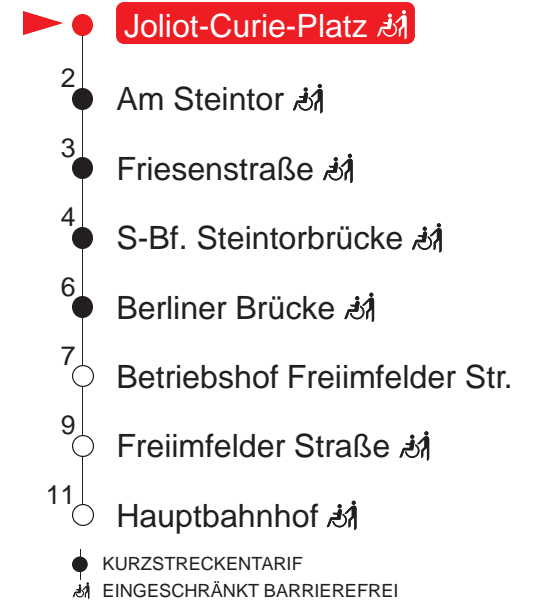

MONTAG – FREITAG

6 08	23	38	53
7 08	23	38	53
8 08	23	38	53
9 08	23	38	53
10 08	23	38	53
11 08	23	38	53
12 08	23	38	53
13 08	23	38	53
14 08	23	38	53
15 08	23	38	53
16 08	23	38	53
17 08	23	38	53
18 08	23	38	53
19 08	25	38	49
20 –			

SAMSTAG

6 –			
7 –			
8 22	42		
9 02	22	42	
10 02	22	42	
11 02	22	42	
12 02	22	42	
13 02	22	42	
14 02	22	42	
15 02	22	42	
16 02	22	42	
17 02	22	42	
18 02	22	42	
19 02	22	49	
20 09			

SONN- UND FEIERTAG

6 –			
7 –			
8 –			
9 –			
10 22	42		
11 02	22	42	
12 02	22	42	
13 02	22	42	
14 02	22	42	
15 02	22	42	
16 02	22	42	
17 02	22	42	
18 02	22	42	
19 02	22	49	
20 09			

Haltestellen

QR-Code scannen und die aktuellen Abfahrtszeiten dieser Haltestelle direkt auf dem Handy anzeigen lassen!