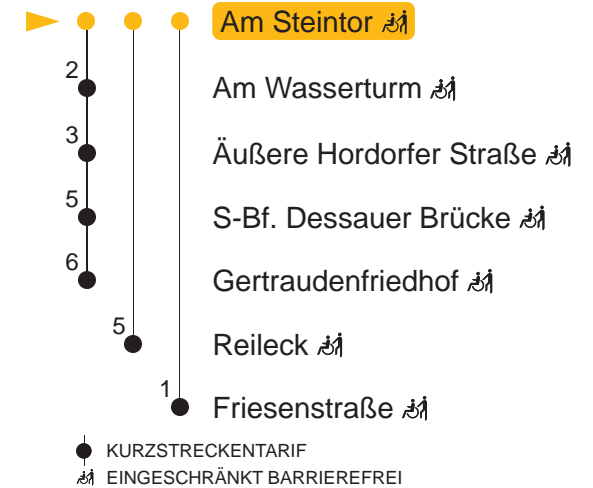

Südstadt – Böllberg – Marktplatz – Am Steintor – Gertraudenfriedhof

gültig ab: 07.01.2026 alle Angaben ohne Gewähr

Kundenservice: (0345) 5 81 - 56 66

MONTAG – FREITAG

4 27
5 00 18 33 48
6 01 16 31 46
7 01 16 26R● 31 41R● 46
8 01 16 31 46
9 01 16 31 46
10 01 16 31 46
11 01 16 31 46
12 01 16 31 46
13 01 16 31 42F● 46
14 01 16 31 46
15 01 16 31 46
16 01 16 31 46
17 01 16 31 47
18 02 17 32 47
19 02 17 32 47
20 04 24 44
21 04 24 44
22 04 24 49
23 19 49
0 19 49
1 19Ⓢ
2 19Ⓢ
3 34Ⓢ
4 19Ⓢ

SAMSTAG

4 19 49
5 19 49
6 19 44
7 04 24 44
8 04 28 48
9 08 28 48
10 08 28 48
11 08 28 48
12 08 28 48
13 08 28 48
14 08 28 48
15 08 28 48
16 08 28 49
17 08 28 48
18 08 28 48
19 08 28 48
20 04 24 44
21 04 24 44
22 04 24 49
23 19 49
0 19 49
1 19
2 19
3 34
4 19

A R F Haltestellen

A : normaler Linienverlauf

F : Linie 1E - verkehrt ab Am Steintor weiter in Richtung Friesenstraße

R : Linie 1E - verkehrt ab Am Steintor weiter in Richtung Reileck

Ⓢ : verkehrt nur in Nächten vor arbeitsfreien Tagen