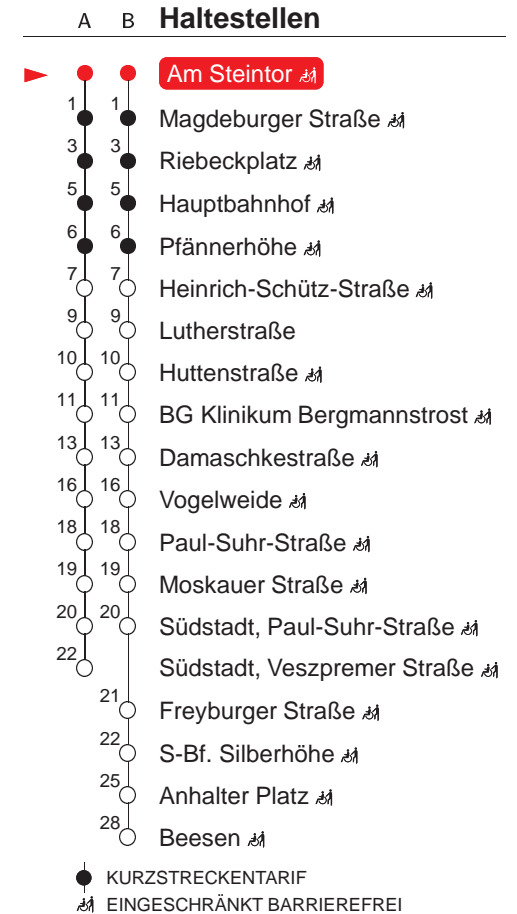

MONTAG – FREITAG

4 –			
5	03☐	18☐	32☐ 47☐
6	00	15	30 45
7	00	15	30 45
8	00	15	30 45
9	00	15	30 45
10	00	15	30 45
11	00	15	30 45
12	00	15	30 45
13	00	15	30 45
14	00	15	30 45
15	00	15	30 45
16	00	15	30 45
17	00	15	30 45
18	00	15	30 45
19	00	15	30 45
20	05B	25B	45B
21	05B	25B	45B
22	05B	25B	50B
23	20B	50B	
0	20B	50B	
1	20BⓈ		
2	20BⓈ		
3	35BⓈ		
4	20BⓈ		

SAMSTAG

4	20B	50B	
5	20B	50B	
6	20B	45B	
7	05B	25B	45B
8	05	17	39 59
9	19	39	59
10	19	39	59
11	19	39	59
12	19	39	59
13	19	39	59
14	19	39	59
15	19	39	59
16	19	39	59
17	18	38	58
18	18	38	58
19	19	39B	
20	05B	25B	45B
21	05B	25B	45B
22	05B	25B	50B
23	20B	50B	
0	20B	50B	
1	20B		
2	20B		
3	35B		
4	19B		

SONN- UND FEIERTAG

4	20B	50B	
5	20B	50B	
6	20B	50B	
7	20B	50B	
8	20B	45B	
9	05B	25B	45B
10	05	19	39 59
11	19	39	59
12	19	39	59
13	19	39	59
14	19	39	59
15	19	39	59
16	19	39	59
17	18	38	58
18	18	38	58
19	19	39B	
20	05B	25B	45B
21	05B	25B	45B
22	05B	25B	50B
23	20B	50B	
0	20B	50B	
1	20BⓈ		
2	20BⓈ		
3	35BⓈ		
4	20BⓈ		

A : normaler Linienverlauf

B : verkehrt ab Haltestelle Südstadt, Paul-Suhr-Straße weiter nach Beesen

☐ : Steig C

Ⓢ : verkehrt nur in Nächten vor arbeitsfreien Tagen

QR-Code scannen und die aktuellen Abfahrtszeiten dieser Haltestelle direkt auf dem Handy anzeigen lassen!